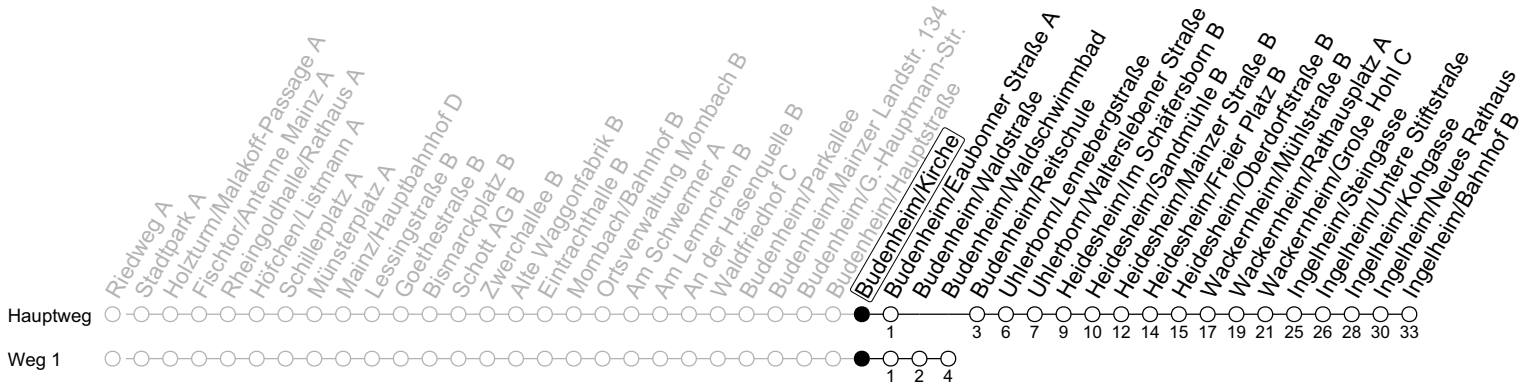

## Budenheim/Kirche

→ Ingelheim/Bahnhof B

	Montag-Freitag	Samstag	Sonn-/Feiertag
5	36		
6	06 46 <sub>s</sub> 46 <sub>1F</sub>		
7	01 <sub>SI</sub> 16	38 <sub>1</sub>	
8	16	08 <sub>1</sub>	
9	16	08 <sub>1</sub>	23 <sub>1</sub>
10	16	16 <sub>1</sub>	
11	16	16 <sub>1</sub>	38 <sub>1</sub>
12	16	16 <sub>1</sub>	38 <sub>1</sub>
13	16	16 <sub>1</sub>	38 <sub>1</sub>
14	16	16 <sub>1</sub>	38 <sub>1</sub>
15	16	16 <sub>1</sub>	38 <sub>1</sub>
16	16	16 <sub>1</sub>	38 <sub>1</sub>
17	16	16 <sub>1</sub>	38 <sub>1</sub>
18	16	16 <sub>1</sub>	38 <sub>1</sub>
19	16	16 <sub>1</sub> 46 <sub>1</sub>	38 <sub>1</sub>
20	16	38 <sub>1</sub>	38 <sub>1</sub>
21	38 <sub>1</sub>	38 <sub>1</sub>	38 <sub>1</sub>
22	38 <sub>1</sub>	38 <sub>1</sub>	38 <sub>1</sub>
23	36 <sub>1md</sub> 38 <sub>1Fn</sub>	38 <sub>1</sub>	36 <sub>1</sub>
0	36 <sub>1Fn</sub>	36 <sub>1</sub>	
1	51 <sub>1Fn</sub>	51 <sub>1</sub>	

**1** : fährt Weg 1  
**Fn** : Nur Nacht Freitag auf Samstag und Nacht vor Feiertag auf den Feiertag  
**md** : Nur Montag - Donnerstag, nicht in den Nächten vor Feiertagen

**F** : Nur an schulfreien Tagen in Rheinland-Pfalz  
**S** : Nur an Schultagen in Rheinland-Pfalz  
**SI** : Fährt weiter bis Ingelheim/IGS/MGH

gültig ab: 10.12.2023

Ferien RLP: 27.12.23-06.01.24 / 12.-14.02. / 25.03.-02.04. / 10.05. / 21.-31.05. / 15.07.-23.08. / 04.10. / 14.10.-25.10.24  
 Weitere Informationen im Verkehrs-Center Mainz (Tel. 0 61 31 - 12 77 77) und [www.mainzer-mobilitaet.de](http://www.mainzer-mobilitaet.de)