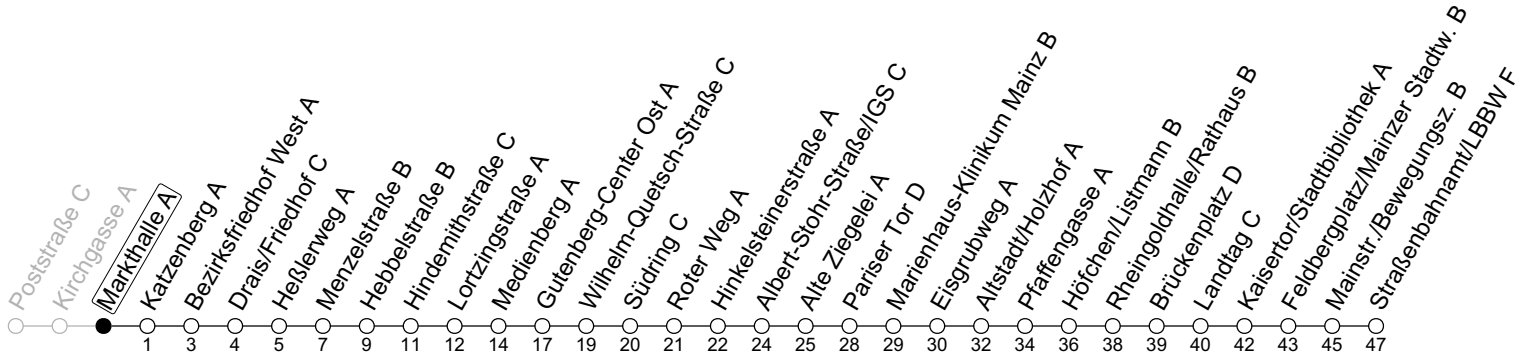

## Markthalle A

→ Mainz-Neustadt/Straßenbahnamt/LBBW F

	Montag-Freitag	Samstag
7	01 <sup>s</sup> 11 41	
8	11 41	11 41
9	11 41	11 41
10	11 41	11 41
11	11 41	11 41
12	11 41	11 41
13	11 41	11 41
14	11 41	11 41
15	11 41	11 41
16	11 41	11 41
17	11 41	11 41
18	11 41	11 41
19	11 41	11
20	11	

S: Nur an Schultagen in Rheinland-Pfalz

gültig ab: 10.12.2023

Ferien RLP: 27.12.-23.01.24 / 12.-14.02. / 25.03.-02.04. / 10.05. / 21.-31.05. / 15.07.-23.08. / 04.10. / 14.10.-25.10.24  
 Weitere Informationen im Verkehrs-Center Mainz (Tel. 0 61 31 - 12 77 77) und [www.mainzer-mobilitaet.de](http://www.mainzer-mobilitaet.de)