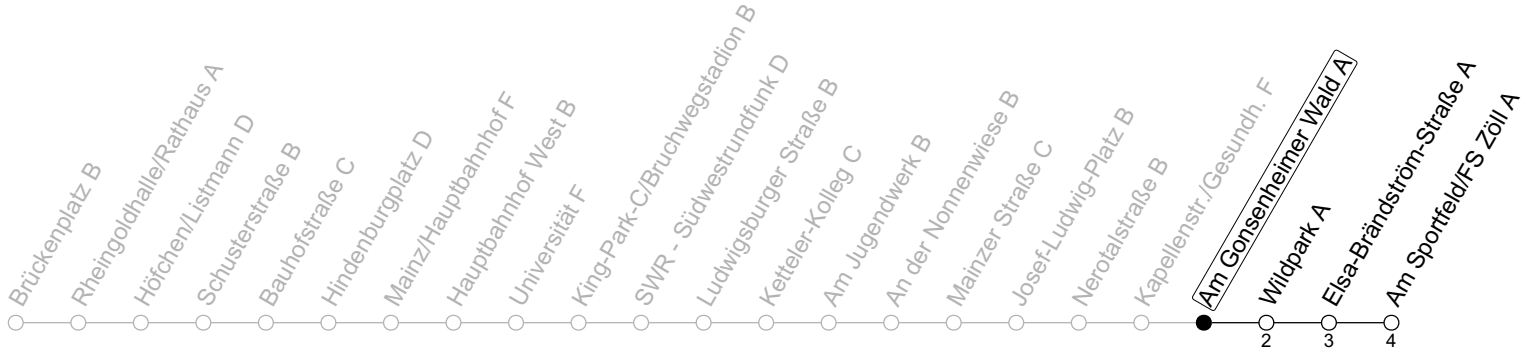

79

Am Gonsenheimer Wald A

→ Mainz-Gonsenheim/Am Sportfeld/FS Zöll A

Montag-Freitag

8	16
9	16
10	16
11	16
12	16
13	16
14	16
15	16
16	16
17	16
18	16
19	16

gültig ab: 10.12.2023

Ferien RLP: 27.12.23-06.01.24 / 12.-14.02. / 25.03.-02.04. / 10.05. / 21.-31.05. / 15.07.-23.08. / 04.10. / 14.10.-25.10.24