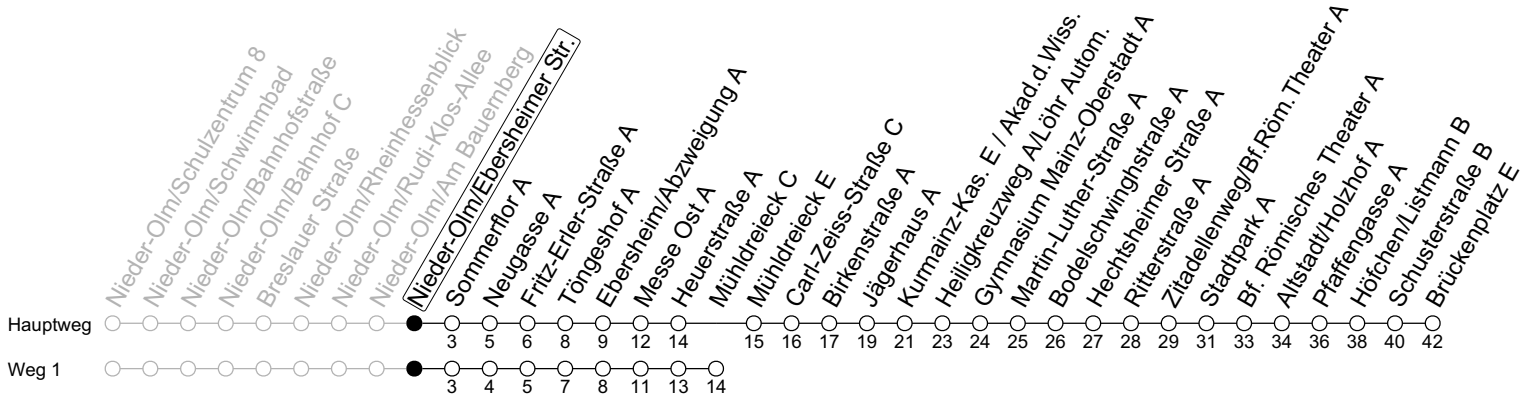

66

Nieder-Olm/Ebersheimer Str.

→ Mainz-Altstadt/Brückenplatz E

	Montag-Freitag		Samstag	
6	20	50		
7	20	50		
8	20	54 _{1a5}		
9	24 _{1a5}	54 _{1a5}	29 ₁	59 ₁
10	24 _{1a5}	54 _{1a5}	29 ₁	59 ₁
11	24 _{1a5}	54 _{1a5}	29 ₁	59 ₁
12	24 _{1a5}	53	29 ₁	59 ₁
13	28	53	29 ₁	59 ₁
14	23	53	29 ₁	59 ₁
15	23	53	29 ₁	59 ₁
16	23	53	29 ₁	59 ₁
17	23	53	29 ₁	59 ₁
18	28 ₁	58 ₁	29 ₁	59 ₁
19	28 ₁		32 ₁	
20	08 ₁			

1 : fährt Weg 1

a5 : an schulfreien Tagen 5 Min später

gültig ab: 10.12.2023

Ferien RLP: 27.12.23-06.01.24 / 12.-14.02. / 25.03.-02.04. / 10.05. / 21.-31.05. / 15.07.-23.08. / 04.10. / 14.10.-25.10.24

Weitere Informationen im Verkehrs-Center Mainz (Tel. 0 61 31 - 12 77 77) und www.mainzer-mobilitaet.de