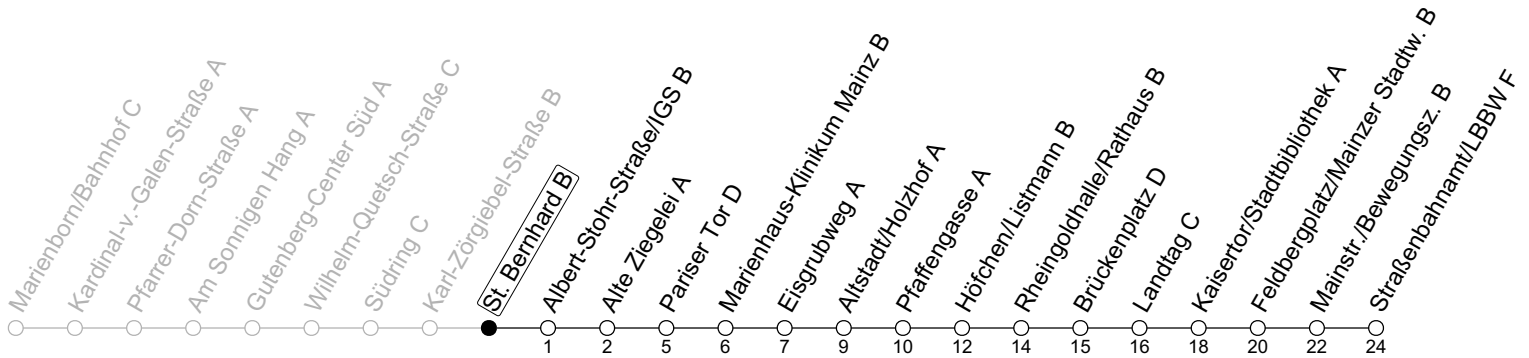

70

St. Bernhard B

→ Mainz-Neustadt/Straßenbahnamt/LBBW F

	Montag-Freitag	Samstag	Sonn-/Feiertag
5	49		
6	19 49		
7	19 29 _s 39 _s 49	15 45	
8	19 49	15 49	
9	19 49	19 49	15 45
10	19 49	19 49	15 45
11	19 49	19 49	15 45
12	19 49	19 49	15 45
13	19 49	19 49	15 45
14	19 49	19 49	15 45
15	19 49	19 49	15 45
16	19 49	19 49	15 45
17	19 49	19 49	15 45
18	19 49	19 49	15 45
19	19 49	19 49	15 45
20	19 45	15 45	15 45
21	15 45	15 45	15 45
22	15 45 _{Fn}	15 45	15
23	15 _{Fn}	15	

Fn : Nur Nacht Freitag auf Samstag und Nacht vor Feiertag auf den Feiertag

S : Nur an Schultagen in Rheinland-Pfalz

gültig ab: 10.12.2023

Ferien RLP: 27.12.23-06.01.24 / 12.-14.02. / 25.03.-02.04. / 10.05. / 21.-31.05. / 15.07.-23.08. / 04.10. / 14.10.-25.10.24