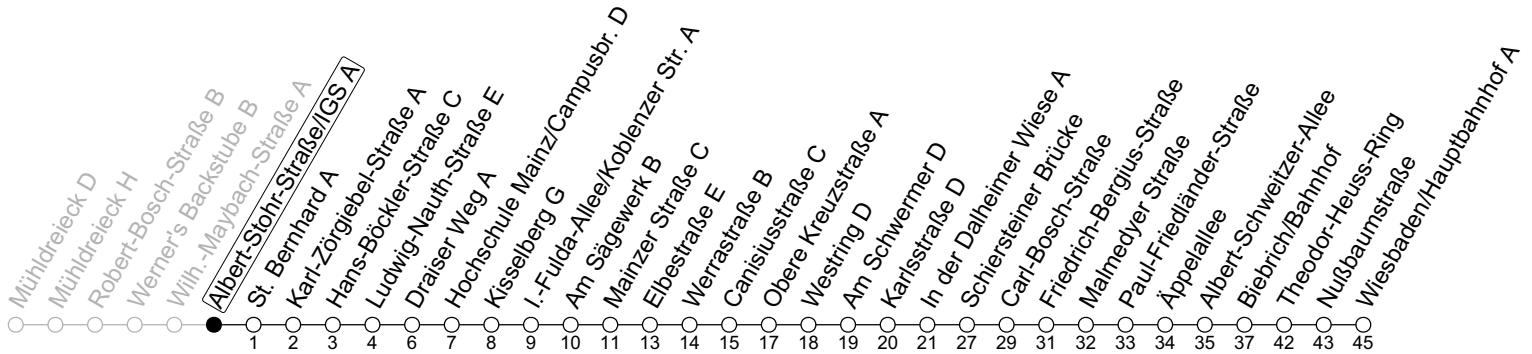

74

Albert-Stohr-Straße/IGS A

→ Wiesbaden/Hauptbahnhof A

Montag-Freitag

6	04	34
7	04	34
8	04	34
9	04	34 _a
10	04	34 _a
11	04	34 _a
12	04	34 _a
13	04	36
14	04	34
15	04	34
16	04	34
17	04	34
18	04	34
19	04	34
20	04	

a : nur bis Friedrich-Bergius-Straße

gültig ab: 10.12.2023

Ferien RLP: 27.12.23-06.01.24 / 12.-14.02. / 25.03.-02.04. / 10.05. / 21.-31.05. / 15.07.-23.08. / 04.10. / 14.10.-25.10.24
Weitere Informationen im Verkehrs-Center Mainz (Tel. 0 61 31 - 12 77 77) und www.mainzer-mobilitaet.de