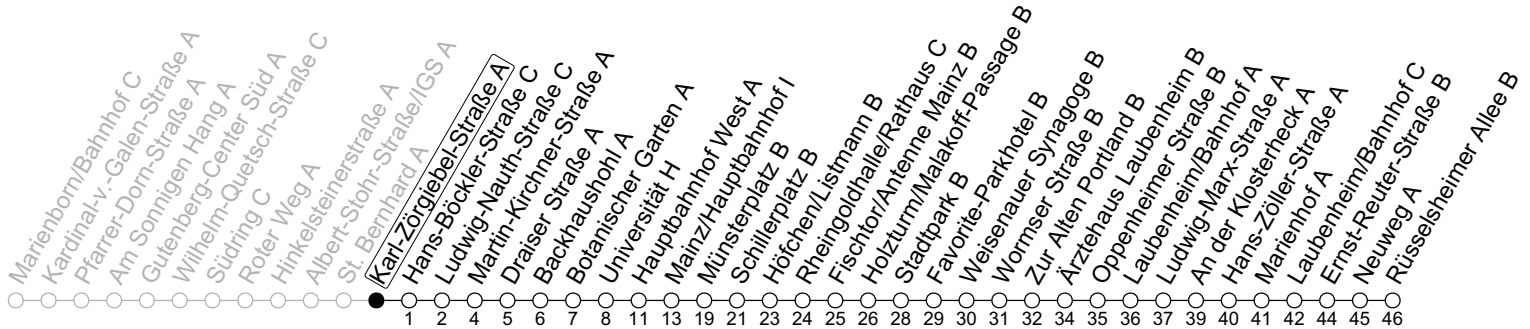

## Karl-Zörgiebel-Straße A

→ Mainz-Laubenheim/Rüsselsheimer Allee B

🕒	Nächte Mo./Di. bis Do./Fr.	Nacht Freitag auf Samstag	Samstag	Sonn-/Feiertag
5			42	42
6				42
7				42
8				
9				
10				
11				
12				
13				
14				
15				
16				
17				
18				
19				
20				
21				
22	42			42
23	12 42	42	42	12 42
0	42	12 42	12 42	42
1		42	42	
2		42	42	
3		42 <sub>a</sub>	42 <sub>a</sub>	
4		42 <sub>a</sub>	42 <sub>a</sub>	