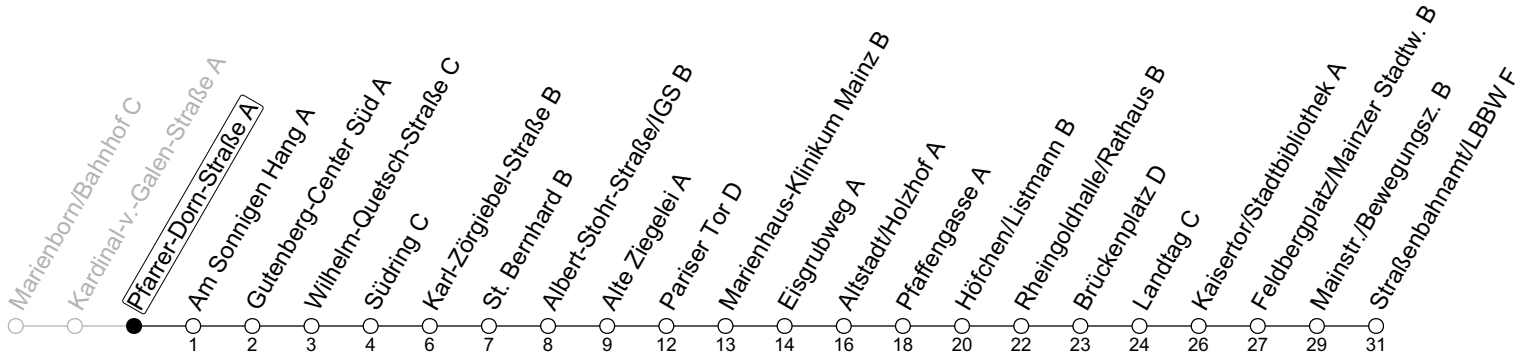

70

Pfarrer-Dorn-Straße A

→ Mainz-Neustadt/Straßenbahnamt/LBBW F

	Montag-Freitag	Samstag	Sonn-/Feiertag
5	42		
6	11 41		
7	11 21 _s 31 _s 41	08 38	
8	11 41	08 41	
9	11 41	11 41	08 38
10	11 41	11 41	08 38
11	11 41	11 41	08 38
12	11 41	11 41	08 38
13	11 41	11 41	08 38
14	11 41	11 41	08 38
15	11 41	11 41	08 38
16	11 41	11 41	08 38
17	11 41	11 41	08 38
18	11 41	11 41	08 38
19	11 41	11 41	08 38
20	11 38	08 38	08 38
21	08 38	08 38	08 38
22	08 38 _{Fn}	08 38	08
23	08 _{Fn}	08	

Fn : Nur Nacht Freitag auf Samstag und Nacht vor Feiertag auf den Feiertag

S : Nur an Schultagen in Rheinland-Pfalz

gültig ab: 10.12.2023

Ferien RLP: 27.12.23-06.01.24 / 12.-14.02. / 25.03.-02.04. / 10.05. / 21.-31.05. / 15.07.-23.08. / 04.10. / 14.10.-25.10.24