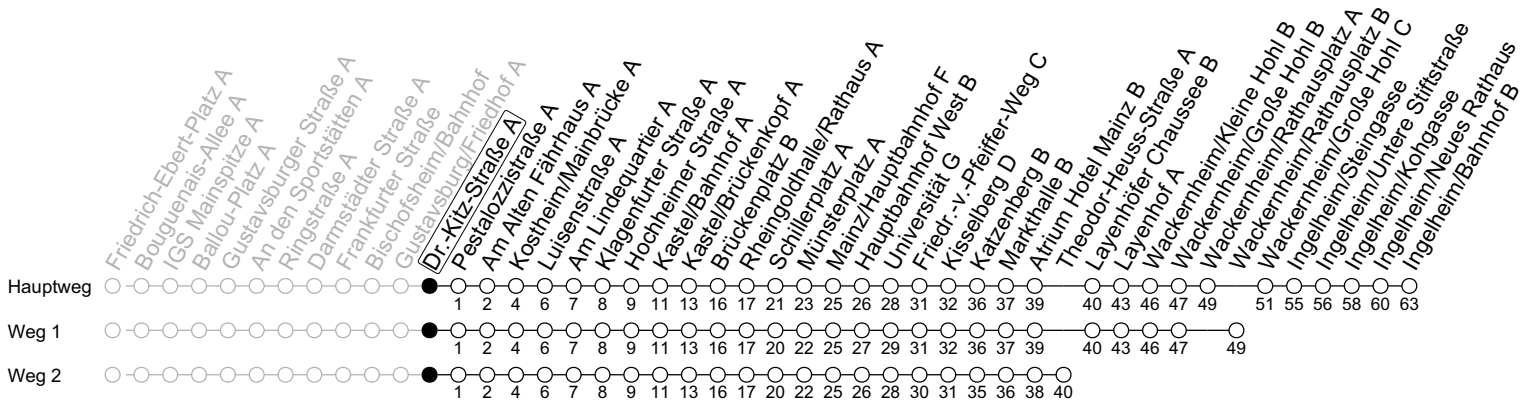

56

Dr.-Kitz-Straße A

→ Ingelheim/Bahnhof B

	Montag-Freitag an Schultagen				Montag-Freitag (Ferien)			Samstag		Sonn-/Feiertag	
4	33 ₂				33 ₂						
5	03 ₁	33 ₂	53		03 ₁	33 ₂	53				
6	23	53 ₁			23	53 ₁		17	47 ₁		
7	23	53 ₁			23	53 ₁		17	47 ₁		
8	23	53 ₁			23	53 ₁		17	53 ₁	17	47 ₂
9	23	53 ₁			23	53 ₁		23	53 ₁	17	47 ₂
10	23	53 ₁			23	53 ₁		23	53 ₁	17	47 ₂
11	23	53			23	53 ₁		23	53 ₁	17	47 ₂
12	23	53 ₁			23	53 ₁		23	53 ₁	17	47 ₂
13	02 _{Nla}	23	49 _{Nla}	53 ₁	23	53 ₁		23	53 ₁	17	47 ₂
14	23	53			23	53 ₁		23	53 ₁	17	47 ₂
15	23	53 ₁			23	53 ₁		23	53 ₁	17	47 ₂
16	12 _{amd^{x7}}	23	53 ₁		23	53 ₁		23	53 ₁	17	47 ₂
17	23	53 ₁			23	53 ₁		23	53 ₁	17	47 ₂
18	23	53 ₁			23	53 ₁		17	47 ₂	17	47 ₂
19	23	53 ₁			23	53 ₁		17	47 ₂	17	47 ₂
20	17	47 ₂			17	47 ₂		17	47 ₂	17	47 ₂
21	17	47 ₂			17	47 ₂		17	47 ₂	17	47 ₂
22	17	47 _{2Fn}			17	47 _{2Fn}		17	47 ₂	17	
23	17 _{Fn}				17 _{Fn}			17			

1 : fährt Weg 1

2 : fährt Weg 2

a : nur bis Am Alten Fährhaus A

Fn : Nur Nacht Freitag auf Samstag und Nacht vor Feiertag auf den Feiertag

md: Nur Montag - Donnerstag, nicht in den Nächten vor Feiertagen

NI : Nur an Schultagen der IGS Main Spitze, nicht bei vorverlegtem Schulschluss; ab IGS Main Spitze und über Treburer Straße

x7 : Nur montags, mittwochs und donnerstags an Schultagen der IGS Main Spitze, nicht bei vorverlegtem Schulschluss; ab IGS Main Spitze und über Treburer Straße

gültig ab: 10.12.2023

Ferien RLP: 27.12.23-06.01.24 / 12.-14.02. / 25.03.-02.04. / 10.05. / 21.-31.05. / 15.07.-23.08. / 04.10. / 14.10.-25.10.24