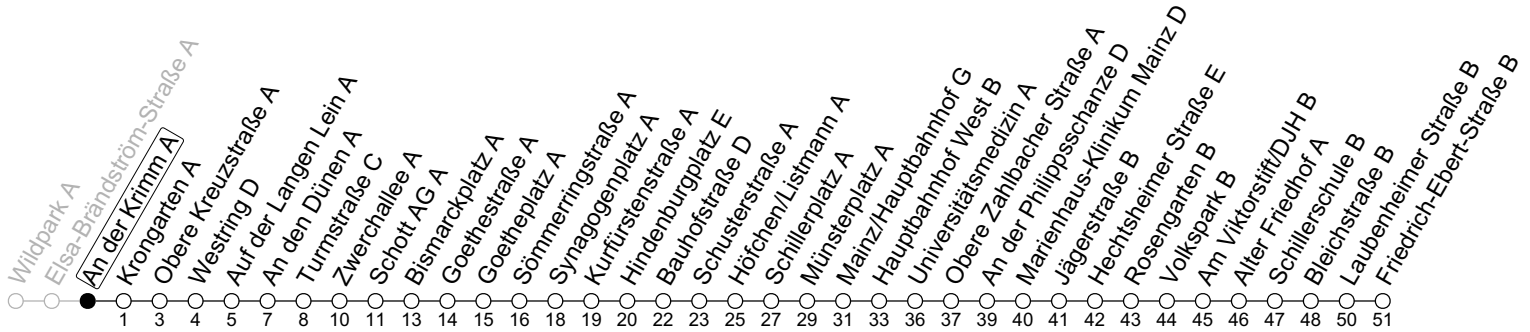

## An der Krimm A

→ Mainz-Weisenau/Friedrich-Ebert-Straße B

	Montag-Freitag				Samstag				Sonn-/Feiertag	
5	22	52								
6	15	30	45 <sup>Sh</sup>		22	52				
7	00	15	30	45	22	52				
8	00	15	30	45	22	45			22	52
9	00	15	30	45	00	15	30	45	22	52
10	00	15	30	45	00	15	30	45	22	52
11	00	15	30	45	00	15	30	45	22	52
12	00	15	30	45	00	15	30	45	22	52
13	00	15	30	45	00	15	30	45	22	52
14	00	15	30	45	00	15	30	45	22	52
15	00	15	30	45	00	15	30	45	22	52
16	00	15	30	45	00	15	30	45	22	52
17	00	15	30	45	00	15	30	45	22	52
18	00	15	30	45	05	22	52		22	52
19	00	15	30	45	22	52			22	52
20	00	22	52		22	52			22	52
21	22	52			22	52			22	52
22	22 <sup>Fn</sup>	52 <sup>Fn</sup>			22	52				

**Fn** : Nur Nacht Freitag auf Samstag und Nacht vor Feiertag auf den Feiertag    **Sh** : An Schultagen ab Fr.-Ebert-Straße bis Hechtsheim Schulzentrum

gültig ab: 10.12.2023

Ferien RLP: 27.12.23-06.01.24 / 12.-14.02. / 25.03.-02.04. / 10.05. / 21.-31.05. / 15.07.-23.08. / 04.10. / 14.10.-25.10.24