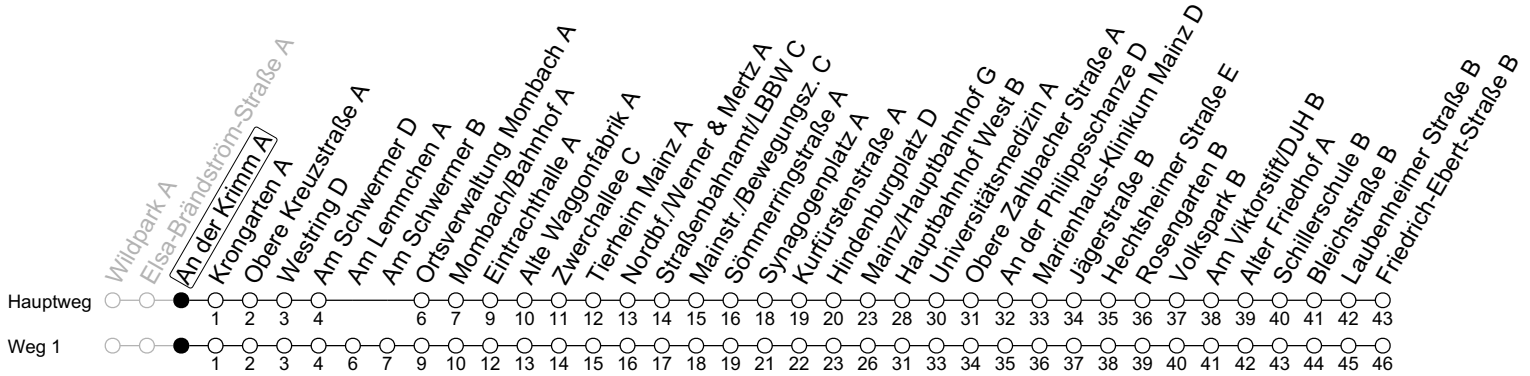

92

An der Krimm A

→ Mainz-Weisenau/Friedrich-Ebert-Straße B

	Nächte Mo./Di. bis Do./Fr.	Nacht Freitag auf Samstag	Samstag	Sonn-/Feiertag
5			30 ₁	30 ₁
6				30 ₁
7				30 ₁
8				
9				
10				
11				
12				
13				
14				
15				
16				
17				
18				
19				
20				
21				
22	33			33
23	03 33	33	33	03 33
0	33	03 33	03 33	33
1		33	33	
2		33	33	
3		33 _a	33 _a	
4		33 _a	33 _a	

1 : fährt Weg 1 a : nur bis Mainz/Hauptbahnhof G

gültig ab: 10.12.2023

In Nächten vor Feiertagen gilt auf dieser Linie der Freitagsfahrplan

Weitere Informationen im Verkehrs-Center Mainz (Tel. 0 61 31 - 12 77 77) und www.mainzer-mobilitaet.de