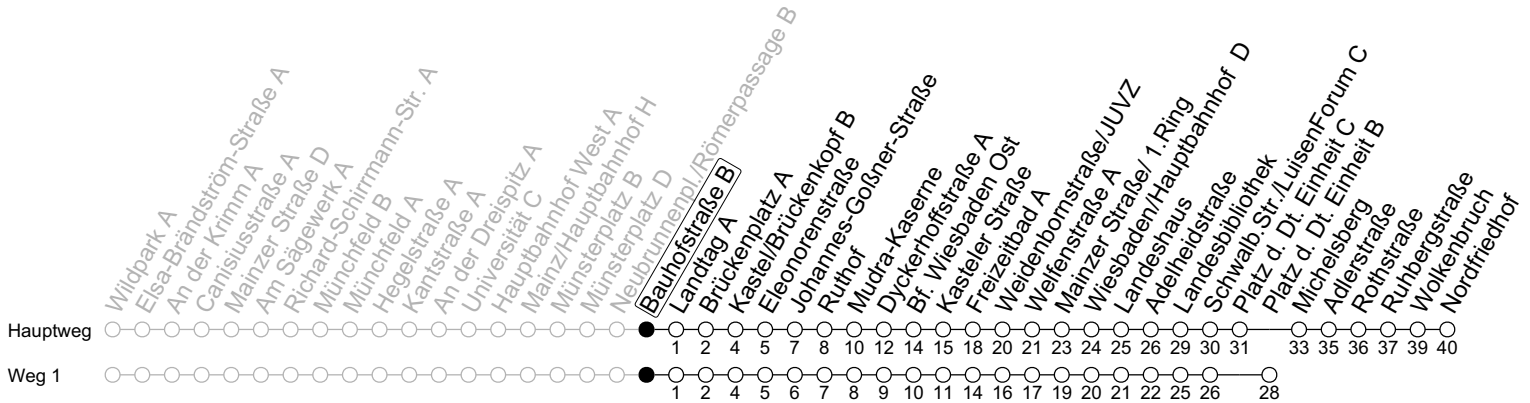

## Bauhofstraße B

→ Wiesbaden/Nordfriedhof

	Montag-Freitag					Samstag					Sonn-/Feiertag			
5	04	19	34	49		04					04			
6	04	13	23	33	43	53	04	29	59		04	34		
7	03	13	23	33	43	53	29	44	59		04	34		
8	03	13	23	33	43	53	14	29	44	59	04	29	59	
9	03	13	23	33	43	53	12	27	42	57	29	59		
10	03	13	23	33	43	53	12	27	42	57	29	59		
11	03	13	23	33	43	53	12	27	42	57	29	59		
12	03	13	23	33	43	53	12	27	42	57	29	44	59	
13	03	13	23	33	43	53	12	27	42	57	14	29	44	59
14	03	13	23	33	43	53	12	27	42	57	14	29	44	59
15	03	13	23	33	43	53	12	27	42	57	14	29	44	59
16	03	13	23	33	43	53	12	27	42	57	14	29	44	59
17	03	13	23	33	43	53	12	27	42	57	14	29	44	59
18	03	13	23	33	43	53	12	27	44	59	14	29	44	59
19	03	13	23	33	43	53	14	29	44	59	14	29	44	59
20	03	14	29	44	59		14	29	44	59	14	29	59	
21	14	29	59				29	59			29	59		
22	29	59 <sub>Fn</sub>					29	59			29			
23	03 <sub>md</sub>	29 <sub>Fn</sub>	33 <sub>md</sub>				29				03	33		
0	03	33					03	33			03	33		
1	03	33 <sub>Fn</sub>					03	33			03			
2	03 <sub>Fn</sub>						03							
3	03 <sub>Fn</sub>						03							
4	03 <sub>1Fn</sub>						03 <sub>1</sub>							

1 : fährt Weg 1  
 Fn : Nur Nacht Freitag auf Samstag und Nacht vor Feiertag auf den Feiertag

md : Nur Montag - Donnerstag, nicht in den Nächten vor Feiertagen

gültig ab: 14.04.2024

Ferien RLP: 27.12.23-06.01.24 / 12.-14.02. / 25.03.-02.04. / 10.05. / 21.-31.05. / 15.07.-23.08. / 04.10. / 14.10.-25.10.24  
 Weitere Informationen im Verkehrs-Center Mainz (Tel. 0 61 31 - 12 77 77) und [www.mainzer-mobilitaet.de](http://www.mainzer-mobilitaet.de)