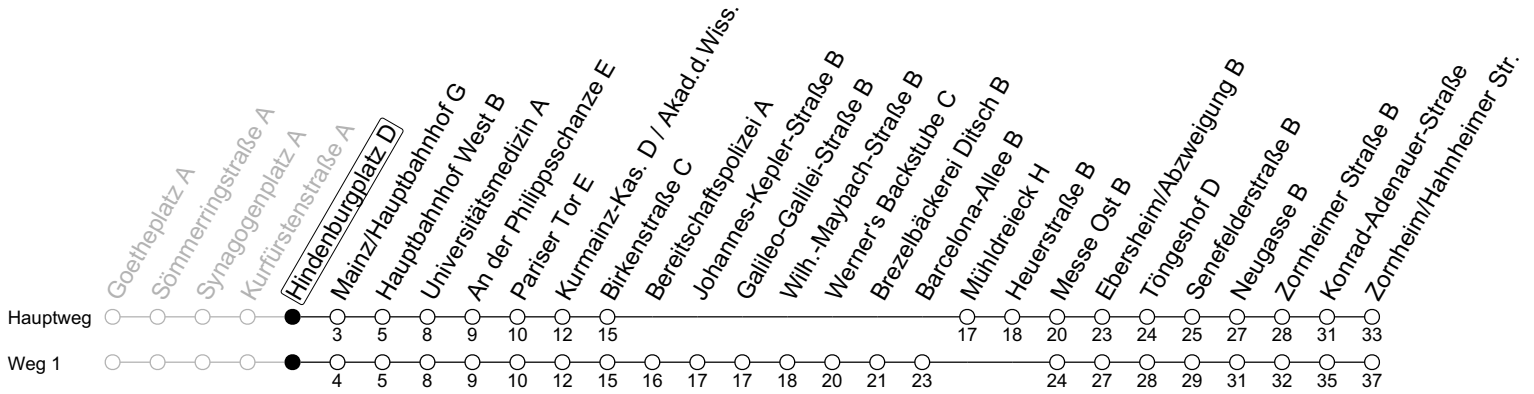

## Hindenburgplatz D

→ Zornheim/Hahnheimer Str.

Montag-Freitag			
4	09 <sub>1</sub>	39 <sub>a</sub>	
5	09 <sub>1</sub>	39 <sub>1</sub>	
6	04 <sub>1</sub>	34 <sub>1</sub>	54 <sub>1sb</sub>
7	04 <sub>1</sub>	34 <sub>1</sub>	49 <sub>1sb</sub>
8	04 <sub>1</sub>	34 <sub>1b</sub>	
9			
10			
11			
12			
13	04	14 <sub>s</sub>	34
14	04	34	
15	04	34	
16	07	34	
17	04	34	
18	04	34	
19	04		

1: fährt Weg 1    a: nur bis Mainz/Hauptbahnhof G    b: nur bis Barcelona-Allee B    S: Nur an Schultagen in Rheinland-Pfalz