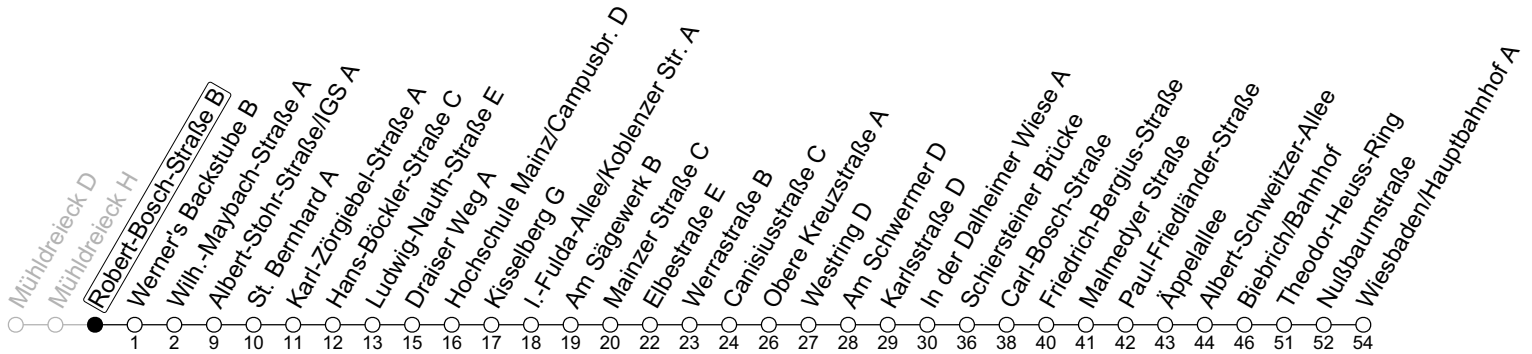

# 74

## Robert-Bosch-Straße B

→ Wiesbaden/Hauptbahnhof A

### Montag-Freitag

5	55
6	25 55
7	25 55
8	25 55
9	25 <sub>a</sub> 55
10	25 <sub>a</sub> 55
11	25 <sub>a</sub> 55
12	25 <sub>a</sub> 55
13	27 55
14	25 55
15	25 55
16	25 55
17	25 55
18	25 55
19	25 55

a : nur bis Friedrich-Bergius-Straße

gültig ab: 10.12.2023

Ferien RLP: 27.12.23-06.01.24 / 12.-14.02. / 25.03.-02.04. / 10.05. / 21.-31.05. / 15.07.-23.08. / 04.10. / 14.10.-25.10.24

Weitere Informationen im Verkehrs-Center Mainz (Tel. 0 61 31 - 12 77 77) und [www.mainzer-mobilitaet.de](http://www.mainzer-mobilitaet.de)