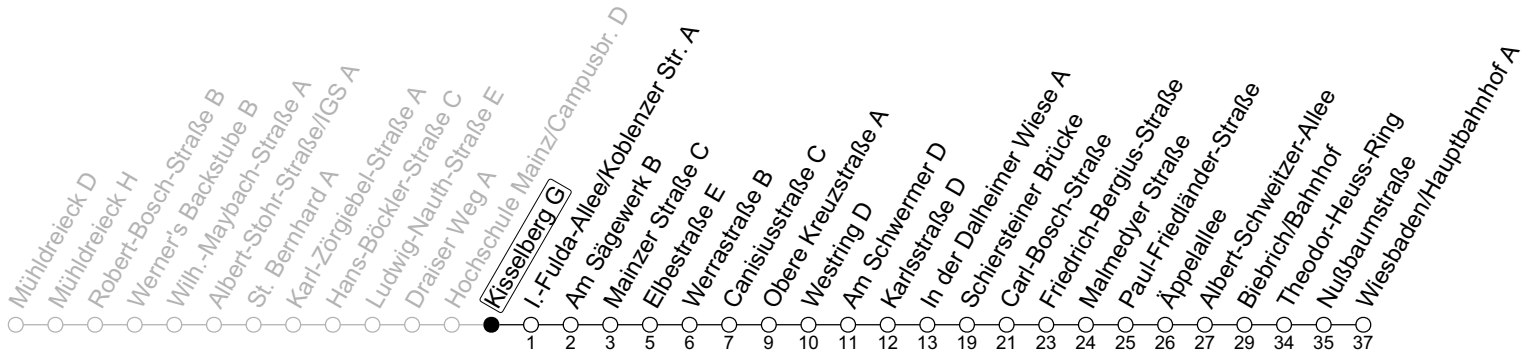

74

Kisselberg G

→ Wiesbaden/Hauptbahnhof A

Montag-Freitag		
6	12	42
7	12	42
8	12	42
9	12	42 _a
10	12	42 _a
11	12	42 _a
12	12	42 _a
13	12	44
14	12	42
15	12	42
16	12	42
17	12	42
18	12	42
19	12	42
20	12	

a : nur bis Friedrich-Bergius-Straße

gültig ab: 10.12.2023

Ferien in RLP: 23.12.22 - 02.01.23 / 03.04. - 11.04. / 19.05. / 30.05. - 09.06. / 24.07. - 01.09. / 16.10. - 27.10.23
 Weitere Informationen im Verkehrs-Center Mainz (Tel. 0 61 31 - 12 77 77) und www.mainzer-mobilitaet.de