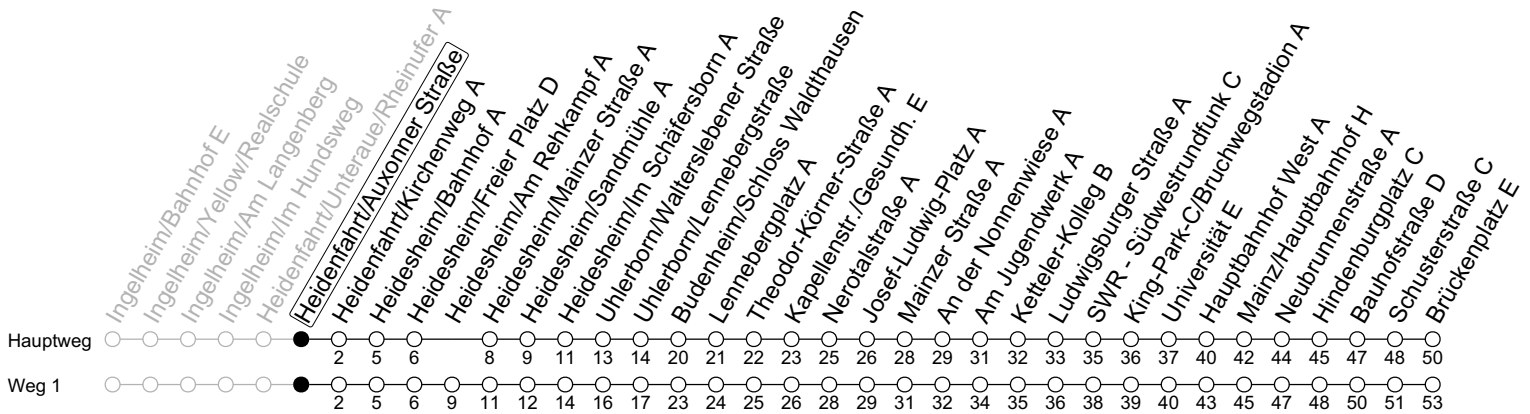

79

Heidenfahrt/Auxonner Straße

→ Mainz-Altstadt/Brückenplatz E

	Montag-Freitag	Samstag	Sonn-/Feiertag
5	58 _a		
6	55		
7	52 _{1s} 55 _F	00 _a	
8	55	00 _a 55	30 _a
9	55	55	30 _a
10	55	55	30 _a
11	55	55	30 _a
12	55	55	30 _a
13	10 _{1sc} 55	55	30 _a
14	55	55	30 _a
15		55	30 _a
16	00 55	55	30 _a
17	55	30 _a	30 _a
18	55	30 _a	30 _a
19	54 _a	30 _a	30 _a
20	30 _a	30 _a	30 _a
21	21 _a	21 _a	21 _a
22	21 _a	21 _a	21 _a
23	21 _{Fna}	21 _a	
0	21 _{Fna}	21 _a	
1	21 _{Fnb}	21 _b	
2	21 _{Fnb}	21 _b	

1 : fährt Weg 1

a : nur bis Mainz/Hauptbahnhof H

b : nur bis Uhlerborn/Lennebergstraße

c : nur bis Heidesheim/Am Rehkampf A

Fn : Nur Nacht Freitag auf Samstag und Nacht vor Feiertag auf den Feiertag

F : Nur an schulfreien Tagen in Rheinland-Pfalz

S : Nur an Schultagen in Rheinland-Pfalz

gültig ab: 10.12.2023

Ferien RLP: 27.12.23-06.01.24 / 12.-14.02. / 25.03.-02.04. / 10.05. / 21.-31.05. / 15.07.-23.08. / 04.10. / 14.10.-25.10.24

Weitere Informationen im Verkehrs-Center Mainz (Tel. 0 61 31 - 12 77 77) und www.mainzer-mobilitaet.de