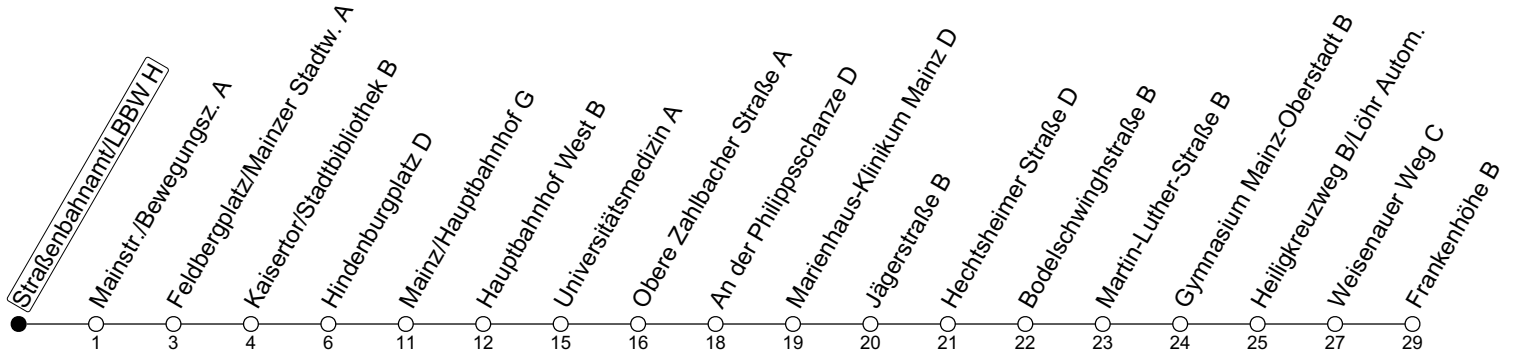

76

Straßenbahnamt/LBBW H

→ Mainz-Hechtsheim/Frankenhöhe B

	Montag-Freitag	Samstag	Sonn-/Feiertag
4	47 _a		
5	17 47 _a		
6	32	19 _a	
7	02 _s		
8			08 _a 44 _a
9			14 _a 44 _a
10			14 _a 44 _a
11			14 _a 44 _a
12			14 _a 44 _a
13			14 _a 44 _a
14			14 _a 44 _a
15			14 _a 44 _a
16			14 _a 44 _a
17			14 _a 44 _a
18			14 _a 44 _a
19			14 _a 44 _a
20			14 _a 44 _a
21			14 _a 46 _a
22	44 _{Fna}	44 _a	16 _a
23	14 _{Fna}	14 _a	

a : nur bis Mainz/Hauptbahnhof G Fn : Nur Nacht Freitag auf Samstag und Nacht vor Feiertag auf den Feiertag S : Nur an Schultagen in Rheinland-Pfalz

gültig ab: 10.12.2023

Ferien RLP: 27.12.-23.01.24 / 12.-14.02. / 25.03.-02.04. / 10.05. / 21.-31.05. / 15.07.-23.08. / 04.10. / 14.10.-25.10.24