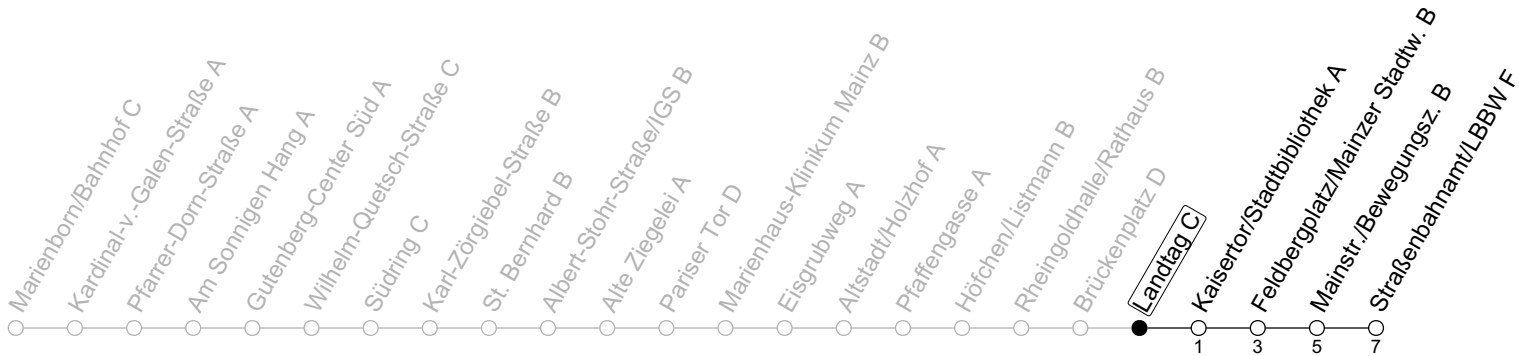

## Landtag C

→ Mainz-Neustadt/Straßenbahnamt/LBBW F

	Montag-Freitag				Samstag		Sonn-/Feiertag	
6	05	36						
7	06	36	46s	56s	32			
8	06	36			02	32		
9	06	36			06	36	32	
10	06	36			06	36	02	32
11	06	36			06	36	02	32
12	06	36			06	36	02	32
13	06	36			06	36	02	32
14	06	36			06	36	02	32
15	06	36			06	36	02	32
16	06	36			06	36	02	32
17	06	36			06	36	02	32
18	06	36			06	36	02	32
19	06	36			06	36	02	32
20	06	36			06	32	02	32
21	02	32			02	32	02	32
22	02	32			02	32	02	32
23	02 <sub>Fn</sub>	32 <sub>Fn</sub>			02	32		

**Fn**: Nur Nacht Freitag auf Samstag und Nacht vor Feiertag auf den Feiertag

**S**: Nur an Schultagen in Rheinland-Pfalz

gültig ab: 10.12.2023

Ferien RLP: 27.12.-23.01.24 / 12.-14.02. / 25.03.-02.04. / 10.05. / 21.-31.05. / 15.07.-23.08. / 04.10. / 14.10.-25.10.24