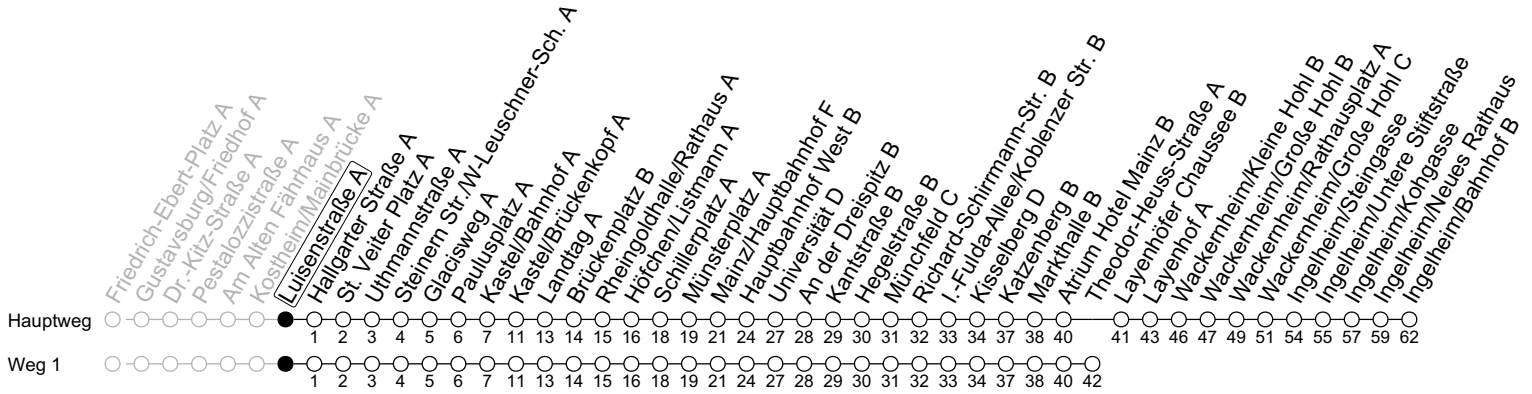

91

Luisenstraße A

→ Ingelheim/Bahnhof B

	Nächte Mo./Di. bis Do./Fr.	Nacht Freitag auf Samstag	Samstag	Sonn-/Feiertag
4			37 ₁	37 ₁
5			37 _b	37 ₁
6				37 ₁
7				37 ₁
8				
9				
10				
11				
12				
13				
14				
15				
16				
17				
18				
19				
20				
21				
22	37 ₁			37 ₁
23	07 _a 37 ₁	37 ₁	37 ₁	07 _a 37 ₁
0	37	07 37	07 37	37
1		37	37	
2		37 _a	37 _a	
3		37 ₁	37 ₁	

1: fährt Weg 1

a: nur bis Wackernheim/Rathausplatz A

b: nur bis Atrium Hotel Mainz B

gültig ab: 10.12.2023

In Nächten vor Feiertagen gilt auf dieser Linie der Freitagsfahrplan

Weitere Informationen im Verkehrs-Center Mainz (Tel. 0 61 31 - 12 77 77) und www.mainzer-mobilitaet.de