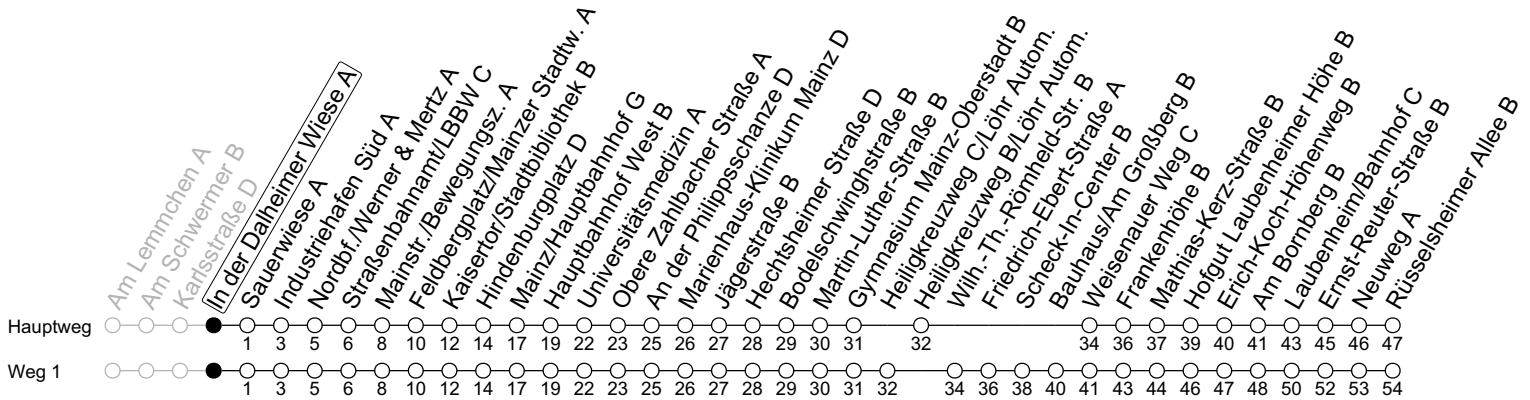

# 76

## In der Dalheimer Wiese A

→ Mainz-Laubenheim/Rüsselsheimer Allee B

	Montag-Freitag				Samstag	
6	10	40			37 <sub>a</sub>	
7	10	40			07 <sub>a</sub>	37 <sub>a</sub>
8	10	40			07 <sub>a</sub>	40
9	10	40			10	40
10	10	40			10	40
11	10	40 <sub>F</sub>	40 <sub>1s</sub>		10	40
12	10	40 <sub>F</sub>	40 <sub>1s</sub>		10	40
13	10	40			10	40
14	10	40			10	40
15	10	40			10	40
16	10	40			10	40
17	10	40			10	40
18	10	40			10	37 <sub>a</sub>
19	10	40			07 <sub>a</sub>	37 <sub>a</sub>
20	07 <sub>a</sub>	37 <sub>a</sub>			07 <sub>a</sub>	37 <sub>a</sub>
21	07 <sub>a</sub>	37 <sub>a</sub>			07 <sub>a</sub>	37 <sub>a</sub>
22	07 <sub>a</sub>				07 <sub>a</sub>	

1: fährt Weg 1    a: nur bis Mainz/Hauptbahnhof G    F: Nur an schulfreien Tagen in Rheinland-Pfalz    S: Nur an Schultagen in Rheinland-Pfalz

gültig ab: 10.12.2023

Ferien RLP: 27.12.23-06.01.24 / 12.-14.02. / 25.03.-02.04. / 10.05. / 21.-31.05. / 15.07.-23.08. / 04.10. / 14.10.-25.10.24