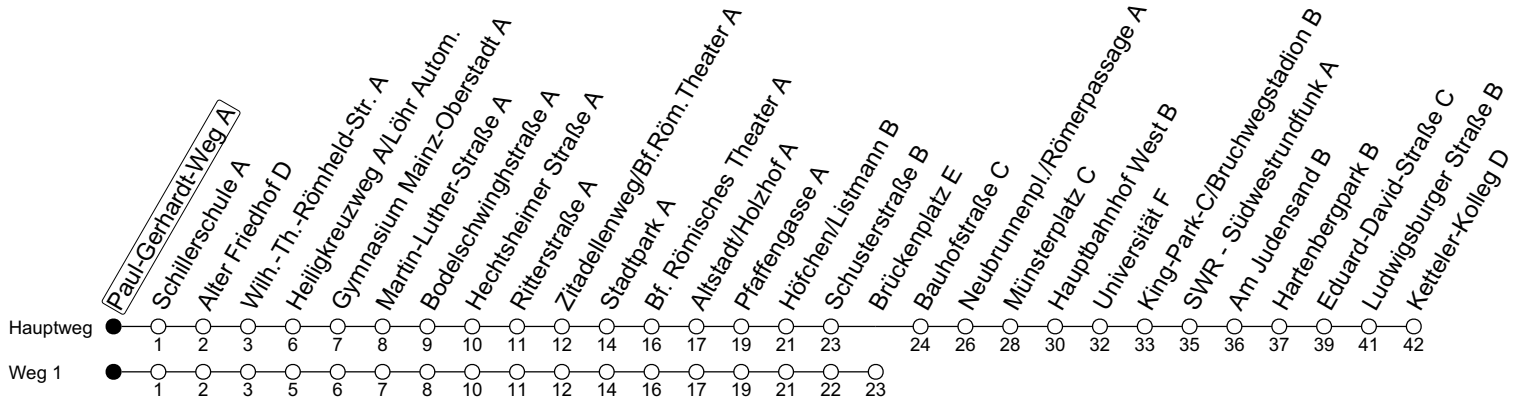

65

Paul-Gerhardt-Weg A

→ Mainz-Hartenberg/Ketteler-Kolleg D

	Montag-Freitag	Samstag	Sonn-/Feiertag
5	32 ₁		
6	02 ₁ 32		
7	01 21 _s 31		
8	01 31	02 32	
9	02 32	02 32	
10	02 32	02 32	
11	02 32	02 32	
12	02 32	02 32	31 ₁
13	02 32	02 32	01 ₁ 31 ₁
14	02 32	02 32	01 ₁ 31 ₁
15	02 32	02 32	01 ₁ 31 ₁
16	02 32	02 32	01 ₁ 31 ₁
17	02 32	02 32	01 ₁ 31 ₁
18	02 32	01 ₁ 31 ₁	01 ₁ 31 ₁
19	02 32 ₁	01 ₁ 31 ₁	01 ₁
20	02 ₁	01 ₁	

1: fährt Weg 1

S: Nur an Schultagen in Rheinland-Pfalz

gültig ab: 10.12.2023

Ferien RLP: 27.12.23-06.01.24 / 12.-14.02. / 25.03.-02.04. / 10.05. / 21.-31.05. / 15.07.-23.08. / 04.10. / 14.10.-25.10.24

Weitere Informationen im Verkehrs-Center Mainz (Tel. 0 61 31 - 12 77 77) und www.mainzer-mobilitaet.de