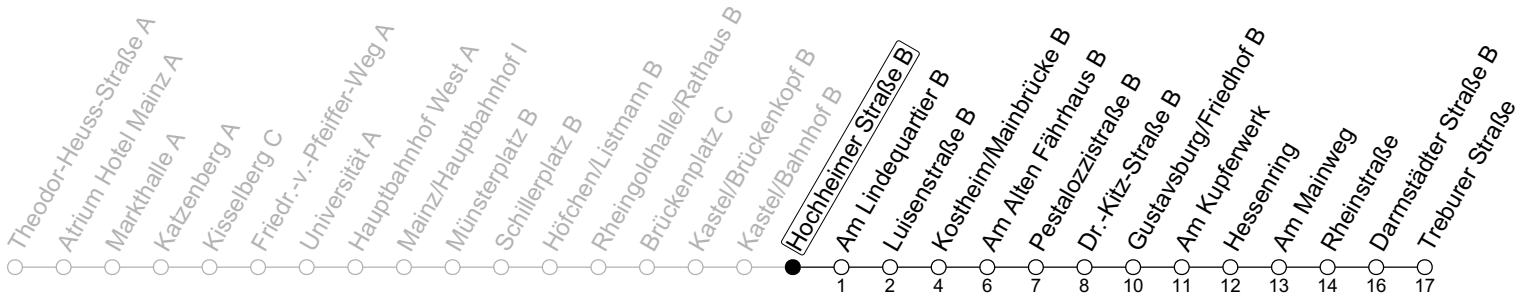

## Hochheimer Straße B

→ Bischofsheim/Treburer Straße

	Montag-Freitag	Samstag
6	40	
7	10 <sup>IG</sup> 40	
8	10 <sup>IG</sup> 40	
9	10 40	10 40
10	10 40	10 40
11	10 40	10 40
12	10 40	10 40
13	10 40	10 40
14	10 40	10 40
15	10 40	10 40
16	10 40	10 40
17	10 40	10 40
18	10 40	10 40
19	10 40	
20	10	

IG: An Schultagen der IGS Main Spitze bis IGS Main Spitze

gültig ab: 10.12.2023

Ferien RLP: 27.12.23-06.01.24 / 12.-14.02. / 25.03.-02.04. / 10.05. / 21.-31.05. / 15.07.-23.08. / 04.10. / 14.10.-25.10.24