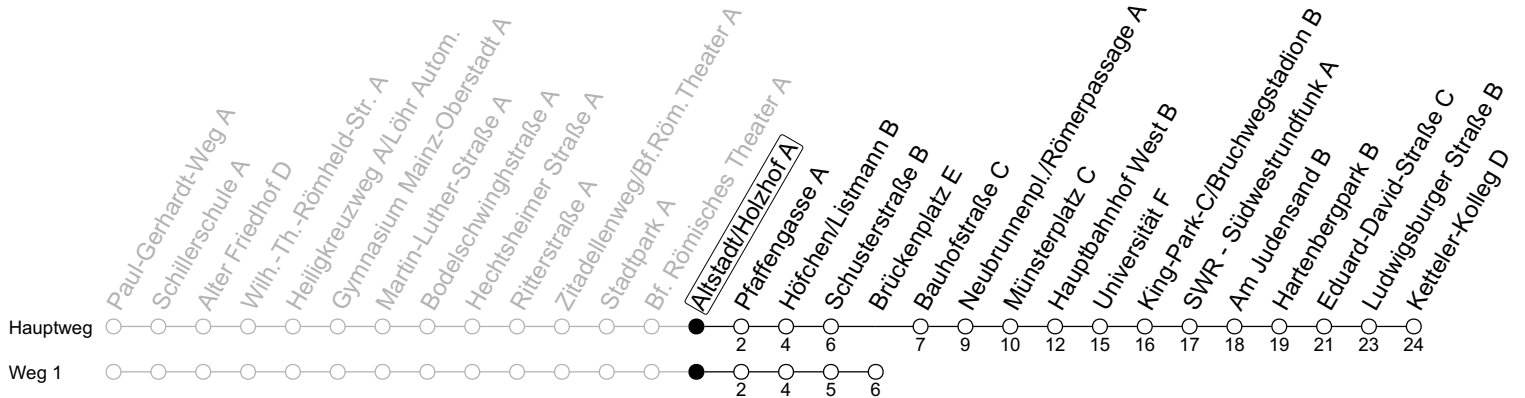

## Altstadt/Holzhof A

→ Mainz-Hartenberg/Ketteler-Kolleg D

	Montag-Freitag	Samstag	Sonn-/Feiertag
5	51 <sub>1</sub>		
6	18 <sub>1</sub> 49		
7	19 39 <sub>s</sub> 49		
8	19 49	18 49	
9	19 49	19 49	
10	19 49	19 49	
11	19 49	19 49	
12	19 49	19 49	48 <sub>1</sub>
13	19 49	19 49	18 <sub>1</sub> 48 <sub>1</sub>
14	19 49	19 49	18 <sub>1</sub> 48 <sub>1</sub>
15	19 49	19 49	18 <sub>1</sub> 48 <sub>1</sub>
16	19 49	19 49	18 <sub>1</sub> 48 <sub>1</sub>
17	19 49	19 49	18 <sub>1</sub> 48 <sub>1</sub>
18	19 49	18 <sub>1</sub> 48 <sub>1</sub>	18 <sub>1</sub> 48 <sub>1</sub>
19	19 49 <sub>1</sub>	18 <sub>1</sub> 48 <sub>1</sub>	18 <sub>1</sub>
20	19 <sub>1</sub>	18 <sub>1</sub>	

1: fährt Weg 1

S: Nur an Schultagen in Rheinland-Pfalz

gültig ab: 10.12.2023

Ferien RLP: 27.12.-23.01.24 / 12.-14.02. / 25.03.-02.04. / 10.05. / 21.-31.05. / 15.07.-23.08. / 04.10. / 14.10.-25.10.24

Weitere Informationen im Verkehrs-Center Mainz (Tel. 0 61 31 - 12 77 77) und [www.mainzer-mobilitaet.de](http://www.mainzer-mobilitaet.de)