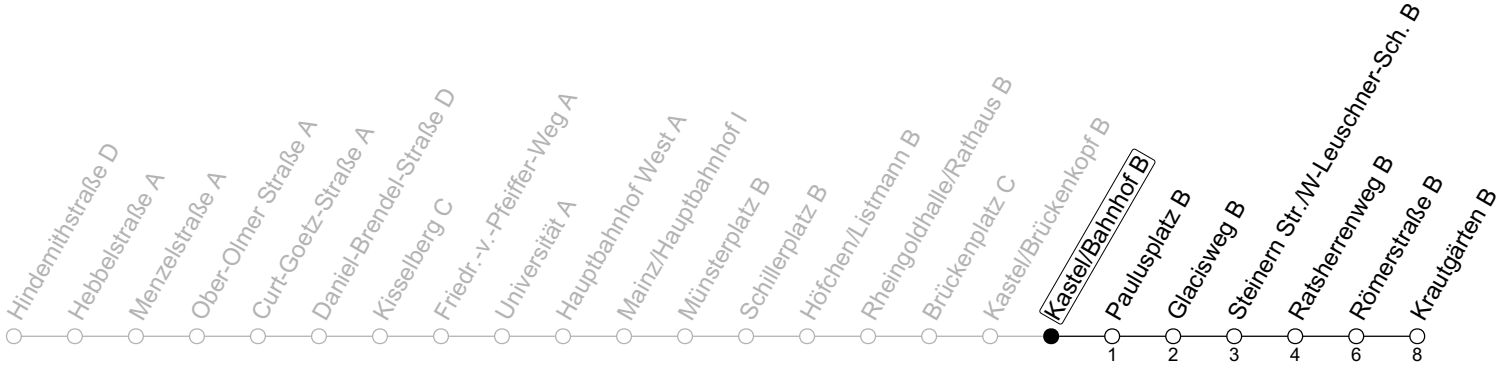

55

Kastel/Bahnhof B

→ Mainz-Kastel/Krautgärten B

Montag-Freitag

7	16 46
8	16 46
9	
10	
11	
12	
13	
14	46
15	16 46
16	16 46
17	16 46
18	16

gültig ab: 10.12.2023

Ferien RLP: 27.12.23-06.01.24 / 12.-14.02. / 25.03.-02.04. / 10.05. / 21.-31.05. / 15.07.-23.08. / 04.10. / 14.10.-25.10.24
Weitere Informationen im Verkehrs-Center Mainz (Tel. 0 61 31 - 12 77 77) und www.mainzer-mobilitaet.de