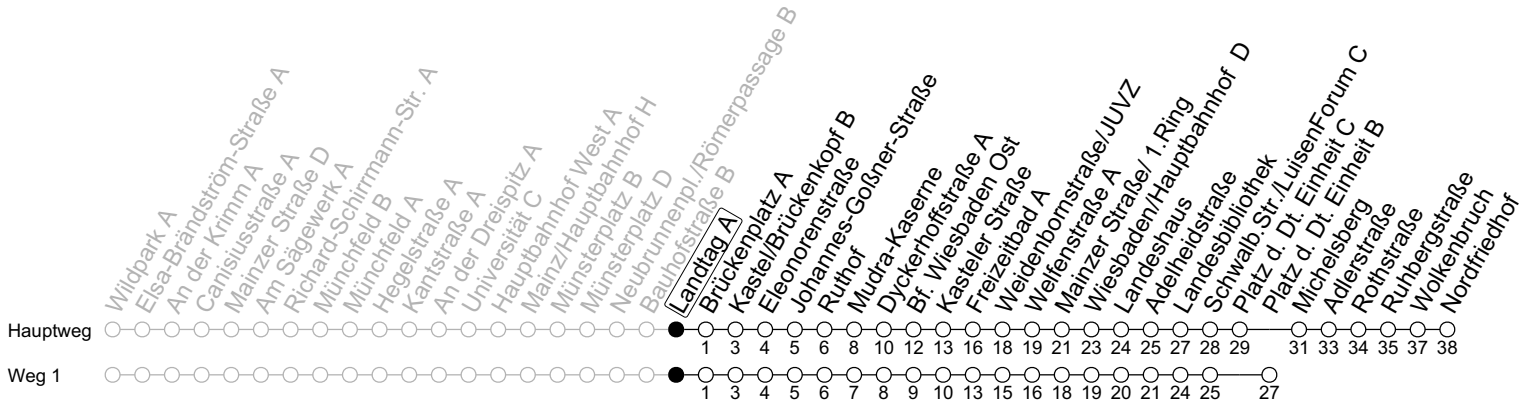

# Landtag A

→ Wiesbaden/Nordfriedhof

	Montag-Freitag					Samstag					Sonn-/Feiertag				
5	06	21	36	51		06					06				
6	06	15	25	35	45	55	06	31			06	36			
7	05	15	25	35	45	55	01	31	46		06	36			
8	05	15	25	35	45	55	01	16	31	46	06	31			
9	05	15	25	35	45	55	01	14	29	44	59	01	31		
10	05	15	25	35	45	55	14	29	44	59		01	31		
11	05	15	25	35	45	55	14	29	44	59		01	31		
12	05	15	25	35	45	55	14	29	44	59		01	31	46	
13	05	15	25	35	45	55	14	29	44	59		01	16	31	46
14	05	15	25	35	45	55	14	29	44	59		01	16	31	46
15	05	15	25	35	45	55	14	29	44	59		01	16	31	46
16	05	15	25	35	45	55	14	29	44	59		01	16	31	46
17	05	15	25	35	45	55	14	29	44	59		01	16	31	46
18	05	15	25	35	45	55	14	29	46		01	16	31	46	
19	05	15	25	35	45	55	01	16	31	46		01	16	31	46
20	05	16	31	46			01	16	31	46		01	16	31	
21	01	16	31				01	31				01	31		
22	01	31					01	31				01	31		
23	01 <sub>Fn</sub>	04 <sub>md</sub>	31 <sub>Fn</sub>	34 <sub>md</sub>			01	31				04	34		
0	04	34					04	34				04	34		
1	04	34 <sub>Fn</sub>					04	34				04			
2	04 <sub>Fn</sub>						04								
3	04 <sub>Fn</sub>						04								
4	04 <sub>1Fn</sub>						04 <sub>1</sub>								

1 : fährt Weg 1  
Fn : Nur Nacht Freitag auf Samstag und Nacht vor Feiertag auf den Feiertag

md : Nur Montag - Donnerstag, nicht in den Nächten vor Feiertagen

gültig ab: 14.04.2024

Ferien RLP: 27.12.23-06.01.24 / 12.-14.02. / 25.03.-02.04. / 10.05. / 21.-31.05. / 15.07.-23.08. / 04.10. / 14.10.-25.10.24  
Weitere Informationen im Verkehrs-Center Mainz (Tel. 0 61 31 - 12 77 77) und [www.mainzer-mobilitaet.de](http://www.mainzer-mobilitaet.de)