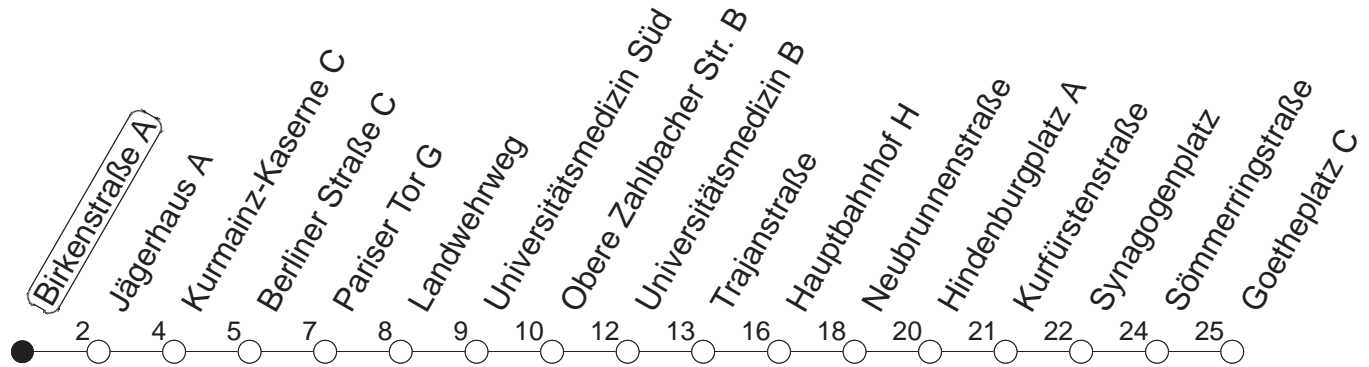

69

Birkenstraße A

BUS

→ Neustadt/Goetheplatz

**Diese Linie hält aktuell
nicht an dieser Haltestelle.**