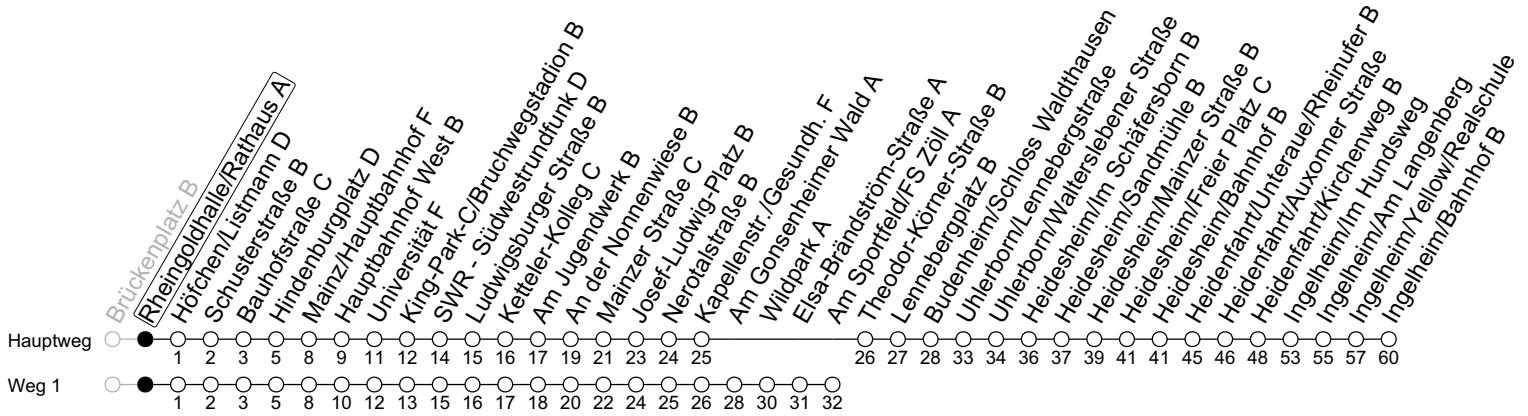

79

Rheingoldhalle/Rathaus A

→ Ingelheim/Bahnhof B

	Montag-Freitag	Samstag
7	48 ₁	
8	13 48 ₁	
9	13 48 ₁	
10	13 48 ₁	13
11	13 48 ₁	13
12	13 48 ₁	13
13	13 48 ₁	13
14	13 48 ₁	13
15	13 48 ₁	13
16	13 48 ₁	13
17	13 48 ₁	13
18	13 48 ₁	13
19	13	
20	13	

1 : fährt Weg 1

gültig ab: 10.12.2023

Ferien RLP: 27.12.23-06.01.24 / 12.-14.02. / 25.03.-02.04. / 10.05. / 21.-31.05. / 15.07.-23.08. / 04.10. / 14.10.-25.10.24

Weitere Informationen im Verkehrs-Center Mainz (Tel. 0 61 31 - 12 77 77) und www.mainzer-mobilitaet.de