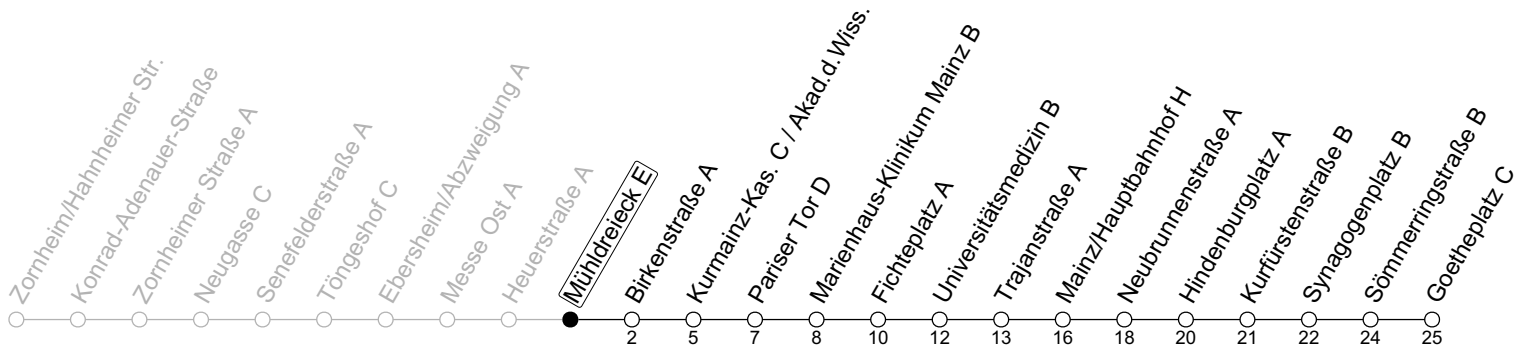

## Mühdreieck E

→ Mainz-Neustadt/Goetheplatz C

Montag-Freitag

6	37
7	06 <sub>a</sub> 21 <sub>s</sub> 36
8	06 36
9	06

a : nur bis Mainz/Hauptbahnhof H

S : Nur an Schultagen in Rheinland-Pfalz

gültig ab: 10.12.2023

Ferien RLP: 27.12.-23.01.24 / 12.-14.02. / 25.03.-02.04. / 10.05. / 21.-31.05. / 15.07.-23.08. / 04.10. / 14.10.-25.10.24  
Weitere Informationen im Verkehrs-Center Mainz (Tel. 0 61 31 - 12 77 77) und [www.mainzer-mobilitaet.de](http://www.mainzer-mobilitaet.de)