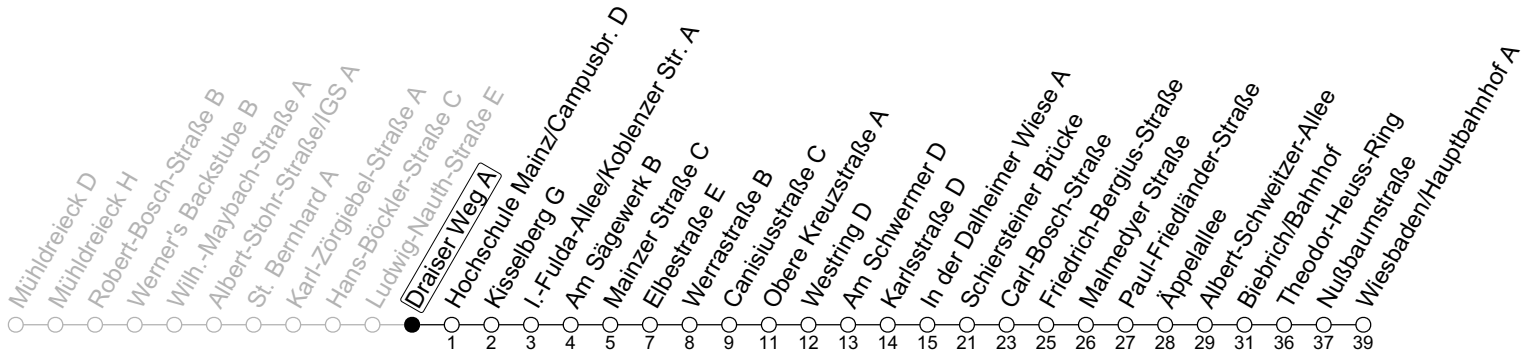

74

Draiser Weg A

→ Wiesbaden/Hauptbahnhof A

🕒	Montag-Freitag	
6	10	40
7	10	40
8	10	40
9	10	40 _a
10	10	40 _a
11	10	40 _a
12	10	40 _a
13	10	42
14	10	40
15	10	40
16	10	40
17	10	40
18	10	40
19	10	40
20	10	

a : nur bis Friedrich-Bergius-Straße

gültig ab: 10.12.2023

Ferien RLP: 27.12.23-06.01.24 / 12.-14.02. / 25.03.-02.04. / 10.05. / 21.-31.05. / 15.07.-23.08. / 04.10. / 14.10.-25.10.24
 Weitere Informationen im Verkehrs-Center Mainz (Tel. 0 61 31 - 12 77 77) und www.mainzer-mobilitaet.de