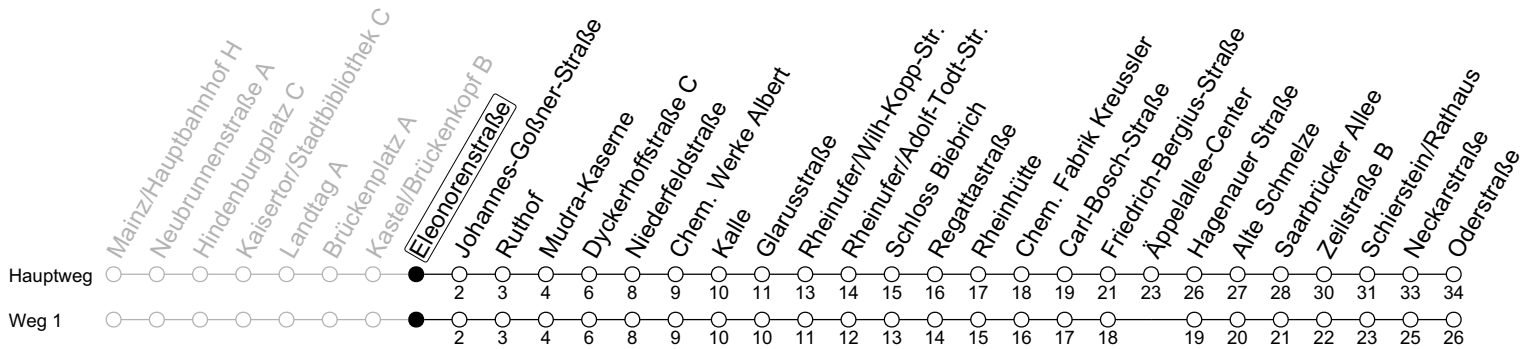

9

Eleonorenstraße

→ Schierstein/Oderstraße

	Montag-Freitag	Samstag	Sonn-/Feiertag
4	54		
5	24 54	38	
6	23 44	23 53	
7	04 34	23 53	
8	04 34	23 53	
9	04 34	23 53	
10	04 34	24 54	23 ₁ 53 ₁
11	04 34	24 54	23 ₁ 53 ₁
12	04 34	24 54	23 ₁ 53 ₁
13	04 34	24 54	23 ₁ 53 ₁
14	04 34	24 54	23 ₁ 53 ₁
15	04 34	24 54	23 ₁ 53 ₁
16	04 34	24 54	23 ₁ 53 ₁
17	04 34	24 54	23 ₁ 53 ₁
18	04 34	24 54	23 ₁ 53 ₁
19	04 34	23 53	23 ₁ 53 ₁
20	04 34	23 53	23 ₁ 53 ₁
21	13 53	23 53	23 ₁ 53 ₁
22	23 53	23 53	23 ₁ 53 ₁

1: fährt Weg 1

gültig ab: 10.12.2023

Weitere Informationen im Verkehrs-Center Mainz (Tel. 0 61 31 - 12 77 77) und www.mainzer-mobilitaet.de