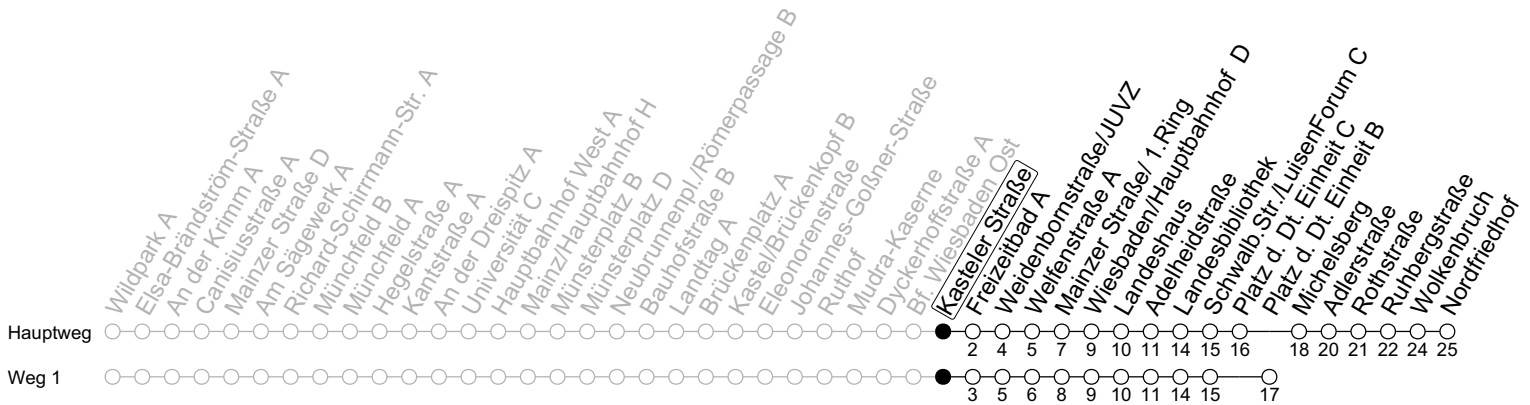

6

Kasteler Straße

→ Wiesbaden/Nordfriedhof

	Montag-Freitag				Samstag				Sonn-/Feiertag					
5	18	33	48		18				18					
6	03	18	29	39	49	59	18	44		18	48			
7	09	19	29	39	49	59	14	44	59	18	48			
8	09	19	29	39	49	59	14	29	44	59	18	44		
9	09	19	29	39	49	59	14	28	43	58	14	44		
10	09	19	29	39	49	59	13	28	43	58	14	44		
11	09	19	29	39	49	59	13	28	43	58	14	44		
12	09	19	29	39	49	59	13	28	43	58	14	44	59	
13	09	19	29	39	49	59	13	28	43	58	14	29	44	59
14	09	19	29	39	49	59	13	28	43	58	14	29	44	59
15	09	19	29	39	49	59	13	28	43	58	14	29	44	59
16	09	19	29	39	49	59	13	28	43	58	14	29	44	59
17	09	19	29	39	49	59	13	28	43	58	14	29	44	59
18	09	19	29	39	49	59	13	28	43	59	14	29	44	59
19	09	19	29	39	49	59	14	29	44	59	14	29	44	59
20	09	19	29	44	59		14	29	44	59	14	29	44	
21	14	29	44				14	44			14	44		
22	14	44					14	44			14	44		
23	14 _{Fn}	14 _{md}	44 _{Fn}	44 _{md}			14	44			15	45		
0	14	44					14	44			15	45		
1	14	44 _{Fn}					14	44			15			
2	14 _{Fn}						14							
3	14 _{Fn}						14							
4	14 _{1Fn}						14 ₁							

1 : fährt Weg 1
Fn : Nur Nacht Freitag auf Samstag und Nacht vor Feiertag auf den Feiertag

md : Nur Montag - Donnerstag, nicht in den Nächten vor Feiertagen

gültig ab: 14.04.2024

Ferien RLP: 27.12.23-06.01.24 / 12.-14.02. / 25.03.-02.04. / 10.05. / 21.-31.05. / 15.07.-23.08. / 04.10. / 14.10.-25.10.24
Weitere Informationen im Verkehrs-Center Mainz (Tel. 0 61 31 - 12 77 77) und www.mainzer-mobilitaet.de