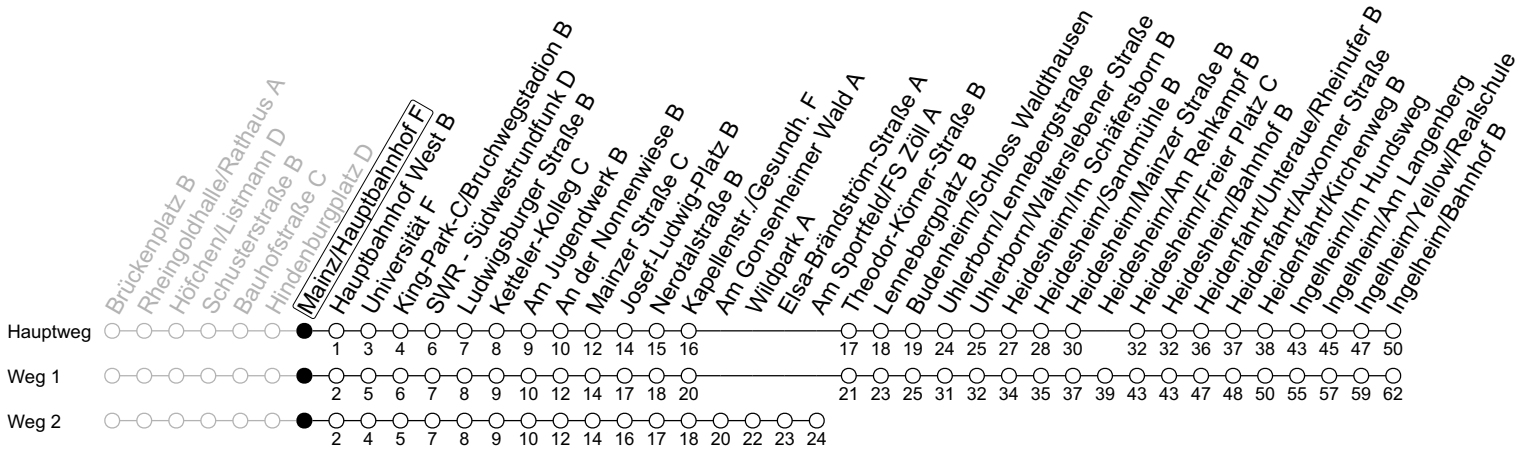

## Mainz/Hauptbahnhof F

→ Ingelheim/Bahnhof B

	Montag-Freitag	Samstag	Sonn-/Feiertag
6	16		
7	21 <sub>1s</sub> 21 <sub>F</sub> 56 <sub>2</sub>	37	
8	21 56 <sub>2</sub>	37	
9	21 56 <sub>2</sub>	21	07
10	21 56 <sub>2</sub>	21	07
11	21 56 <sub>2</sub>	21	07
12	21 56 <sub>2</sub>	21	07
13	21 56 <sub>2</sub>	21	07
14	21 56 <sub>2</sub>	21	07
15	21 33 <sub>1Samd</sub> 56 <sub>2</sub>	21	07
16	21 56 <sub>2</sub>	21	07
17	21 56 <sub>2</sub>	21	07
18	21 56 <sub>2</sub>	21	07
19	21	07	07
20	21	07	07
21	07	07	07
22	07	07	07
23	15	15	15
0	15 <sub>Fn</sub>	15	
1	15 <sub>Fn</sub>	15	

1 : fährt Weg 1  
 2 : fährt Weg 2  
 a : nur bis Heidesheim/Am Rehkampf B  
 Fn : Nur Nacht Freitag auf Samstag und Nacht vor Feiertag auf den Feiertag

F : Nur an schulfreien Tagen in Rheinland-Pfalz  
 S : Nur an Schultagen in Rheinland-Pfalz  
 md : Nur Montag bis Donnerstag

gültig ab: 10.12.2023

Ferien RLP: 27.12.23-06.01.24 / 12.-14.02. / 25.03.-02.04. / 10.05. / 21.-31.05. / 15.07.-23.08. / 04.10. / 14.10.-25.10.24  
 Weitere Informationen im Verkehrs-Center Mainz (Tel. 0 61 31 - 12 77 77) und [www.mainzer-mobilitaet.de](http://www.mainzer-mobilitaet.de)