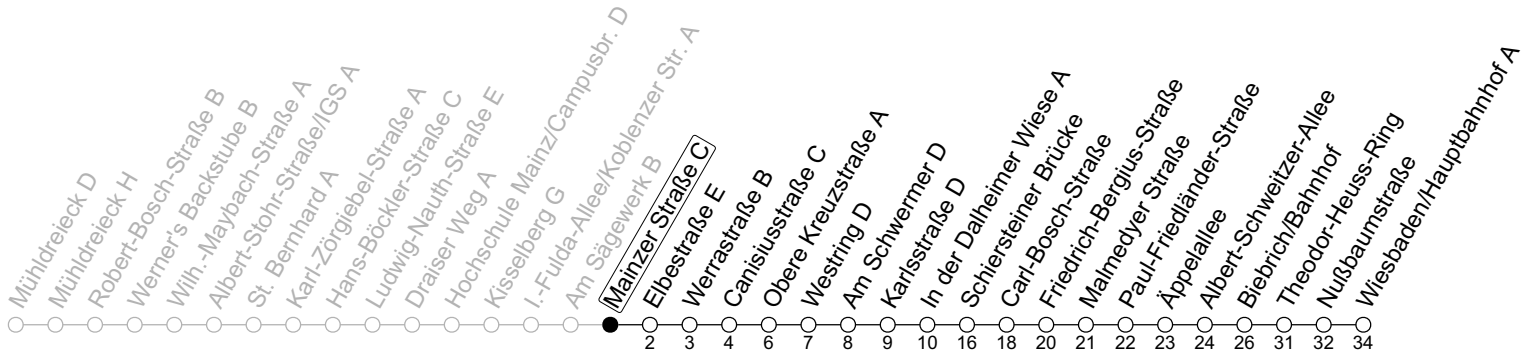

## Mainzer Straße C

→ Wiesbaden/Hauptbahnhof A

a : nur bis Friedrich-Bergius-Straße

gültig ab: 10.12.2023

Ferien RLP: 27.12.23-06.01.24 / 12.-14.02. / 25.03.-02.04. / 10.05. / 21.-31.05. / 15.07.-23.08. / 04.10. / 14.10.-25.10.24  
 Weitere Informationen im Verkehrs-Center Mainz (Tel. 0 61 31 - 12 77 77) und [www.mainzer-mobilitaet.de](http://www.mainzer-mobilitaet.de)