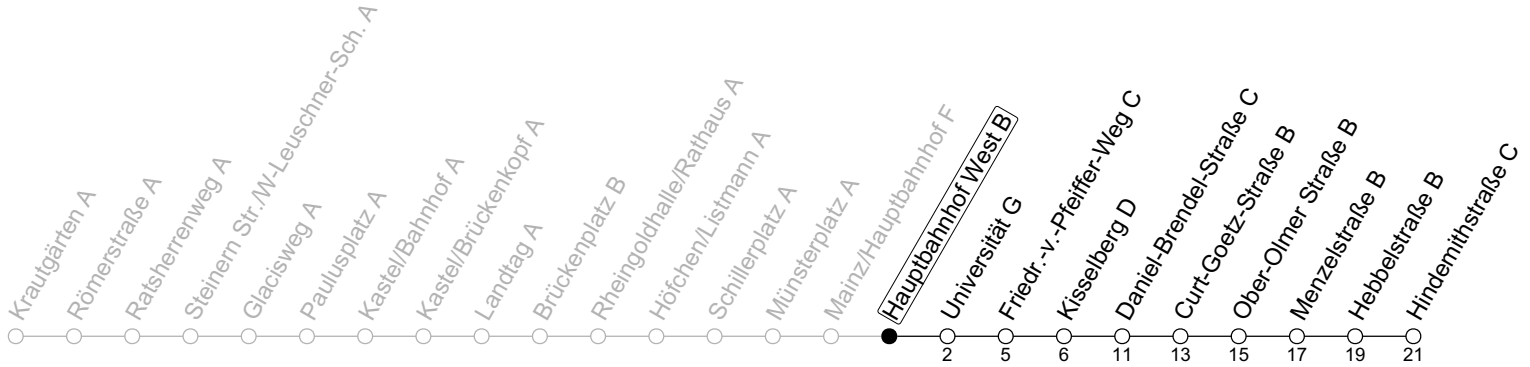

## Hauptbahnhof West B

→ Mainz-Lerchenberg/Hindemithstraße C

### Montag-Freitag

6	27	57
7	27 <sup>AH</sup>	57
8	27	
9		
10		
11		
12	57	
13	27	57
14	27	57
15	27	57
16	27	57
17	27	57
18	27	

AH: An Schultagen weiter ab Hindemithstraße als Linie 71 über Albert-Stohr-Straße/IGS Bretzenheim - Pariser Tor bis Straßenbahnamt

gültig ab: 10.12.2023

Ferien RLP: 27.12.23-06.01.24 / 12.-14.02. / 25.03.-02.04. / 10.05. / 21.-31.05. / 15.07.-23.08. / 04.10. / 14.10.-25.10.24

Weitere Informationen im Verkehrs-Center Mainz (Tel. 0 61 31 - 12 77 77) und [www.mainzer-mobilitaet.de](http://www.mainzer-mobilitaet.de)