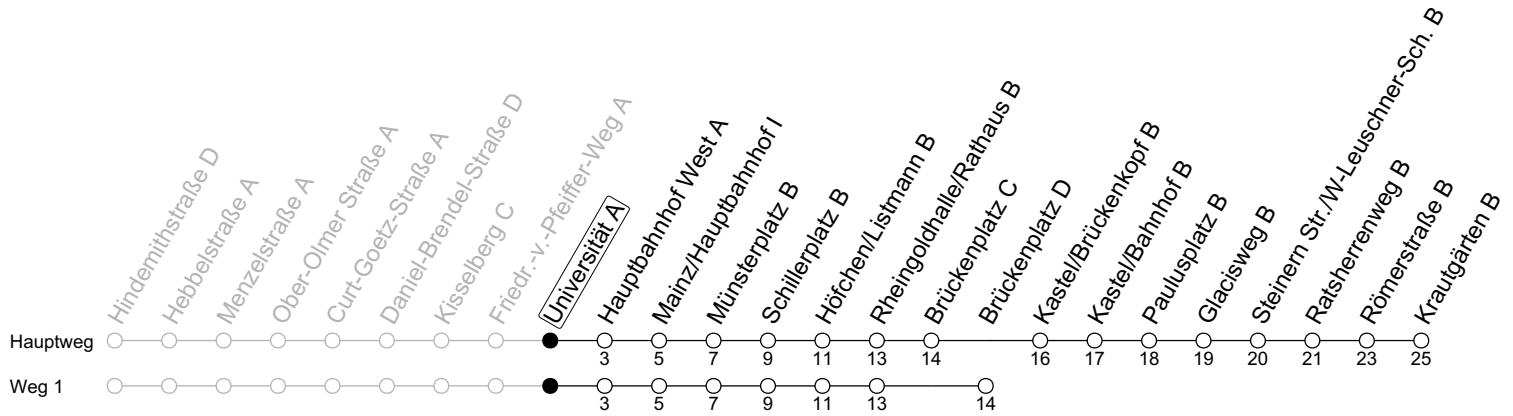

## Universität A

→ Mainz-Kastel/Krautgärten B

### Montag-Freitag

6	59
7	29 59
8	29 59 <sub>1</sub>
9	29 <sub>1</sub>
10	
11	
12	
13	
14	29 59
15	29 59
16	29 59
17	29 59
18	29 <sub>a</sub>

1 : fährt Weg 1

a : nur bis Mainz/Hauptbahnhof I

gültig ab: 10.12.2023

Ferien RLP: 27.12.23-06.01.24 / 12.-14.02. / 25.03.-02.04. / 10.05. / 21.-31.05. / 15.07.-23.08. / 04.10. / 14.10.-25.10.24

Weitere Informationen im Verkehrs-Center Mainz (Tel. 0 61 31 - 12 77 77) und [www.mainzer-mobilitaet.de](http://www.mainzer-mobilitaet.de)