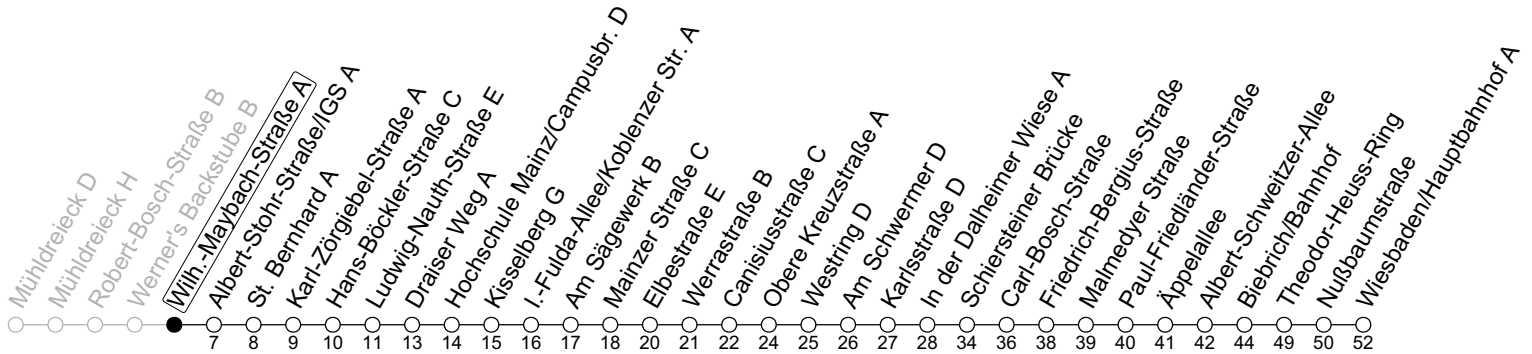

# 74

## Wilh.-Maybach-Straße A

→ Wiesbaden/Hauptbahnhof A

### Montag-Freitag

5	57
6	27 57
7	27 57
8	27 57
9	27 <sub>a</sub> 57
10	27 <sub>a</sub> 57
11	27 <sub>a</sub> 57
12	27 <sub>a</sub> 57
13	29 57
14	27 57
15	27 57
16	27 57
17	27 57
18	27 57
19	27 57

a : nur bis Friedrich-Bergius-Straße

gültig ab: 10.12.2023

Ferien RLP: 27.12.23-06.01.24 / 12.-14.02. / 25.03.-02.04. / 10.05. / 21.-31.05. / 15.07.-23.08. / 04.10. / 14.10.-25.10.24

Weitere Informationen im Verkehrs-Center Mainz (Tel. 0 61 31 - 12 77 77) und [www.mainzer-mobilitaet.de](http://www.mainzer-mobilitaet.de)