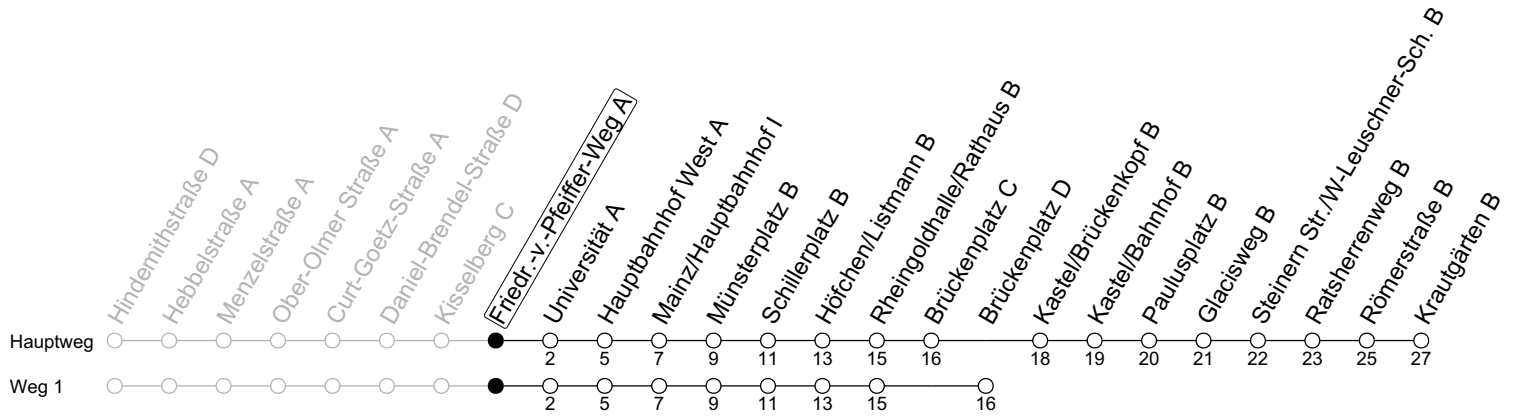

## Friedr.-v.-Pfeiffer-Weg A

→ Mainz-Kastel/Krautgärten B

### Montag-Freitag

6	57
7	27 57
8	27 57 <sub>1</sub>
9	27 <sub>1</sub>
10	
11	
12	
13	
14	27 57
15	27 57
16	27 57
17	27 57
18	27 <sub>a</sub>

1 : fährt Weg 1

a : nur bis Mainz/Hauptbahnhof I

gültig ab: 10.12.2023

Ferien RLP: 27.12.23-06.01.24 / 12.-14.02. / 25.03.-02.04. / 10.05. / 21.-31.05. / 15.07.-23.08. / 04.10. / 14.10.-25.10.24

Weitere Informationen im Verkehrs-Center Mainz (Tel. 0 61 31 - 12 77 77) und [www.mainzer-mobilitaet.de](http://www.mainzer-mobilitaet.de)