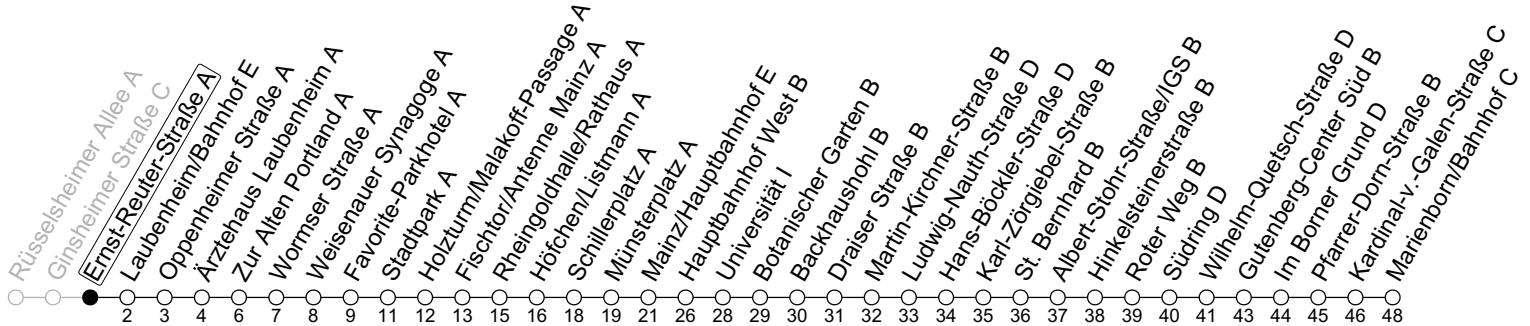

90

Ernst-Reuter-Straße A

→ Mainz-Marienborn/Marienborn/Bahnhof C

	Nächte Mo./Di. bis Do./Fr.	Nacht Freitag auf Samstag	Samstag	Sonn-/Feiertag
4			35	35
5			35 _a	35
6				35
7				35 _a
8				
9				
10				
11				
12				
13				
14				
15				
16				
17				
18				
19				
20				
21				
22	35			35
23	05 35	35	35	05 35
0	05 _b 35	05 35	05 35	05 _b 35
1		35	35	
2		35	35	
3		35	35	

a : nur bis Südring D

b : nur bis Mainz/Hauptbahnhof E

gültig ab: 10.12.2023

In Nächten vor Feiertagen gilt auf dieser Linie der Freitagsfahrplan

Weitere Informationen im Verkehrs-Center Mainz (Tel. 0 61 31 - 12 77 77) und www.mainzer-mobilitaet.de