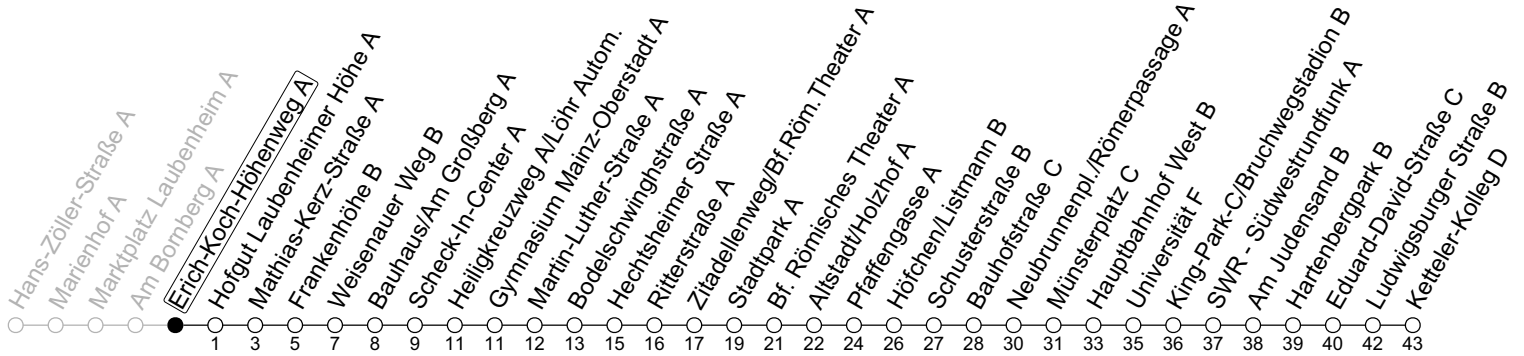

64

Erich-Koch-Höhenweg A

→ Mainz-Hartenberg/Ketteler-Kolleg D

	Montag-Freitag	Samstag	Sonn-/Feiertag
5	09 41		
6	11	10	
7		10 40	
8		10 41	10
9			10 40
10			10 40
11			10 40
12			10 40
13			10 40
14			10 40
15			10 40
16			10 40
17			10 40
18		40	10 40
19		10 40	10 40
20	40	10 40	10 40
21	10 40	10 40	10 40
22	10 40 _{Fn} 56 _{FLamd}	10 40	10 56 _{FLa}
23	10 _{Fn} 56 _{FLFna}	10 56 _{FLa}	

a : nur bis Frankenhöhe B

Fn : Nur Nacht Freitag auf Samstag und Nacht vor Feiertag auf den Feiertag

md : Nur Montag - Donnerstag, nicht in den Nächten vor Feiertagen

FL : Ab Frankenhöhe weiter als Linie 93 über Hauptbahnhof in Richtung Lerchenberg

gültig ab: 10.12.2023

Ferien RLP: 27.12.23-06.01.24 / 12.-14.02. / 25.03.-02.04. / 10.05. / 21.-31.05. / 15.07.-23.08. / 04.10. / 14.10.-25.10.24

Weitere Informationen im Verkehrs-Center Mainz (Tel. 0 61 31 - 12 77 77) und www.mainzer-mobilitaet.de