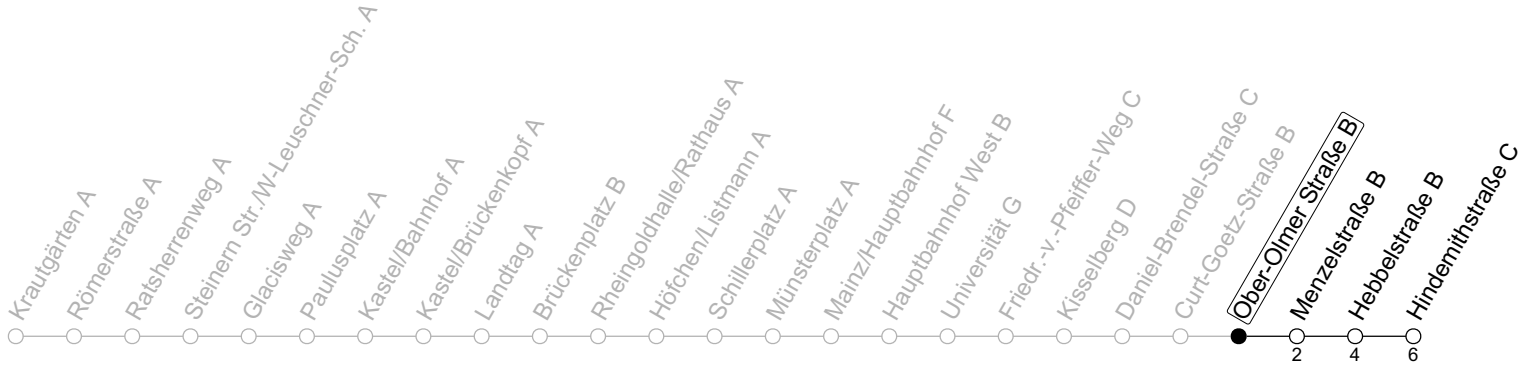

55

Ober-Olmer Straße B

→ Mainz-Lerchenberg/Hindemithstraße C

Montag-Freitag

6	42	
7	12	42 ^{AH}
8	12	42
9		
10		
11		
12		
13	12	42
14	12	42
15	12	42
16	12	42
17	12	42
18	12	42

AH: An Schultagen weiter ab Hindemithstraße als Linie 71 über Albert-Stoher-Straße/IGS Bretzenheim - Pariser Tor bis Straßenbahnamt

gültig ab: 10.12.2023

Ferien RLP: 27.12.23-06.01.24 / 12.-14.02. / 25.03.-02.04. / 10.05. / 21.-31.05. / 15.07.-23.08. / 04.10. / 14.10.-25.10.24

Weitere Informationen im Verkehrs-Center Mainz (Tel. 0 61 31 - 12 77 77) und www.mainzer-mobilitaet.de