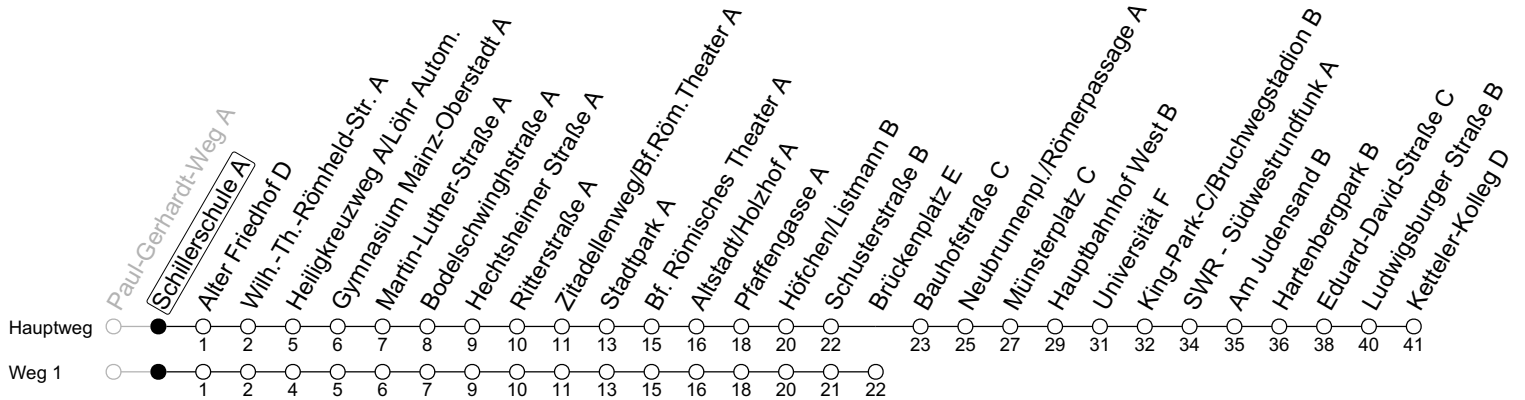

65

Schillerschule A

→ Mainz-Hartenberg/Ketteler-Kolleg D

	Montag-Freitag	Samstag	Sonn-/Feiertag
5	33 ₁		
6	03 ₁ 33		
7	02 22 _s 32		
8	02 32	03 33	
9	03 33	03 33	
10	03 33	03 33	
11	03 33	03 33	
12	03 33	03 33	32 ₁
13	03 33	03 33	02 ₁ 32 ₁
14	03 33	03 33	02 ₁ 32 ₁
15	03 33	03 33	02 ₁ 32 ₁
16	03 33	03 33	02 ₁ 32 ₁
17	03 33	03 33	02 ₁ 32 ₁
18	03 33	02 ₁ 32 ₁	02 ₁ 32 ₁
19	03 33 ₁	02 ₁ 32 ₁	02 ₁
20	03 ₁	02 ₁	

1: fährt Weg 1

S: Nur an Schultagen in Rheinland-Pfalz

gültig ab: 10.12.2023

Ferien RLP: 27.12.23-06.01.24 / 12.-14.02. / 25.03.-02.04. / 10.05. / 21.-31.05. / 15.07.-23.08. / 04.10. / 14.10.-25.10.24

Weitere Informationen im Verkehrs-Center Mainz (Tel. 0 61 31 - 12 77 77) und www.mainzer-mobilitaet.de