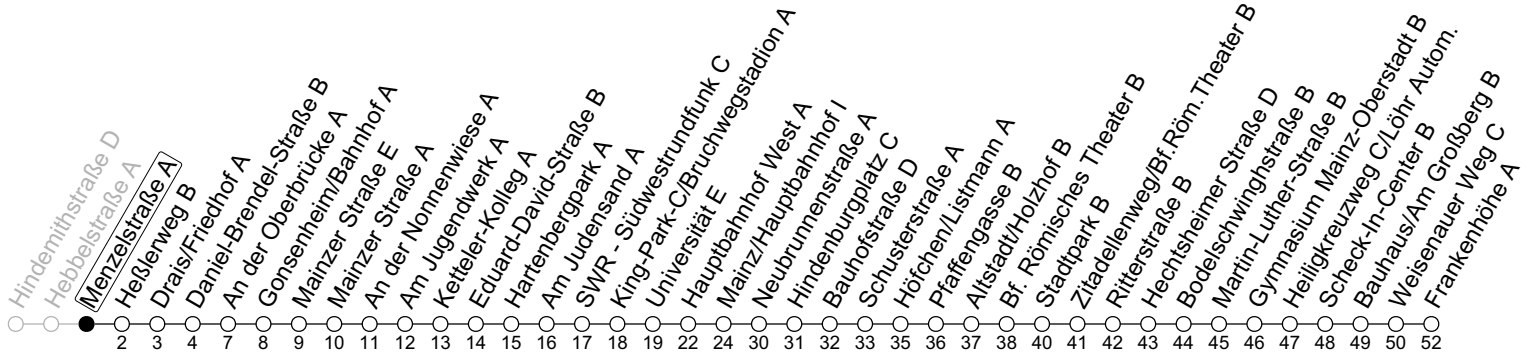

93

Menzelstraße A

→ Mainz-Hechtsheim/Frankenhöhe A

	Nächte Mo./Di. bis Do./Fr.	Nacht Freitag auf Samstag	Samstag	Sonn-/Feiertag
5			31	31
6				31
7				31
8				
9				
10				
11				
12				
13				
14				
15				
16				
17				
18				
19				
20				
21				
22	31			31
23	01 31	31	31	01 31
0	31	01 31	01 31	31
1		31	31	
2		31	31	
3				
4		31 _a	31 _a	

a: nur bis Mainz/Hauptbahnhof I

gültig ab: 10.12.2023

In Nächten vor Feiertagen gilt auf dieser Linie der Freitagsfahrplan

Weitere Informationen im Verkehrs-Center Mainz (Tel. 0 61 31 - 12 77 77) und www.mainzer-mobilitaet.de