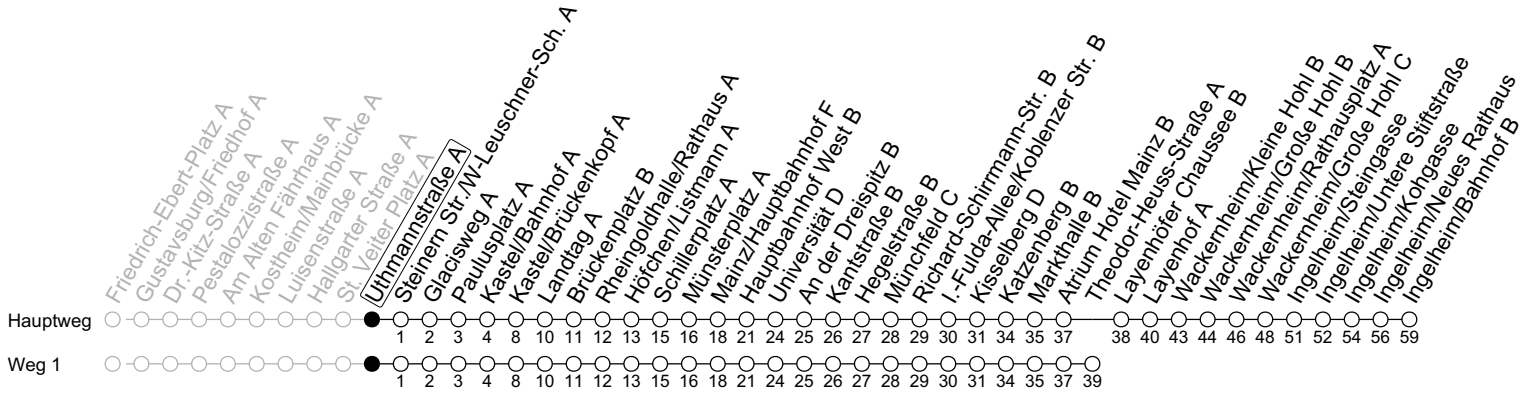

91

Uthmannstraße A

→ Ingelheim/Bahnhof B

🕒	Nächte Mo./Di. bis Do./Fr.	Nacht Freitag auf Samstag	Samstag	Sonn-/Feiertag
4			40 ₁	40 ₁
5			40 _b	40 ₁
6				40 ₁
7				40 ₁
8				
9				
10				
11				
12				
13				
14				
15				
16				
17				
18				
19				
20				
21				
22	40 ₁			40 ₁
23	10 _a 40 ₁	40 ₁	40 ₁	10 _a 40 ₁
0	40	10 40	10 40	40
1		40	40	
2		40 _a	40 _a	
3		40 ₁	40 ₁	

1: fährt Weg 1

a: nur bis Wackernheim/Rathausplatz A

b: nur bis Atrium Hotel Mainz B

gültig ab: 10.12.2023

In Nächten vor Feiertagen gilt auf dieser Linie der Freitagfahrplan

Weitere Informationen im Verkehrs-Center Mainz (Tel. 0 61 31 - 12 77 77) und www.mainzer-mobilitaet.de