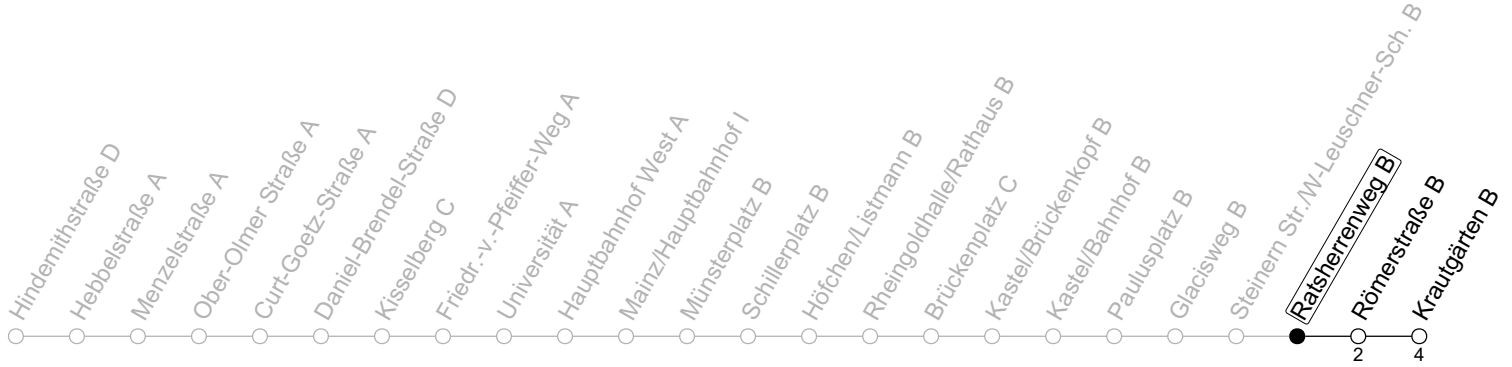

55

Ratsherrenweg B

→ Mainz-Kastel/Krautgärten B

Montag-Freitag

7	20 50
8	20 50
9	
10	
11	
12	
13	
14	50
15	20 50
16	20 50
17	20 50
18	20

gültig ab: 10.12.2023

Ferien RLP: 27.12.23-06.01.24 / 12.-14.02. / 25.03.-02.04. / 10.05. / 21.-31.05. / 15.07.-23.08. / 04.10. / 14.10.-25.10.24