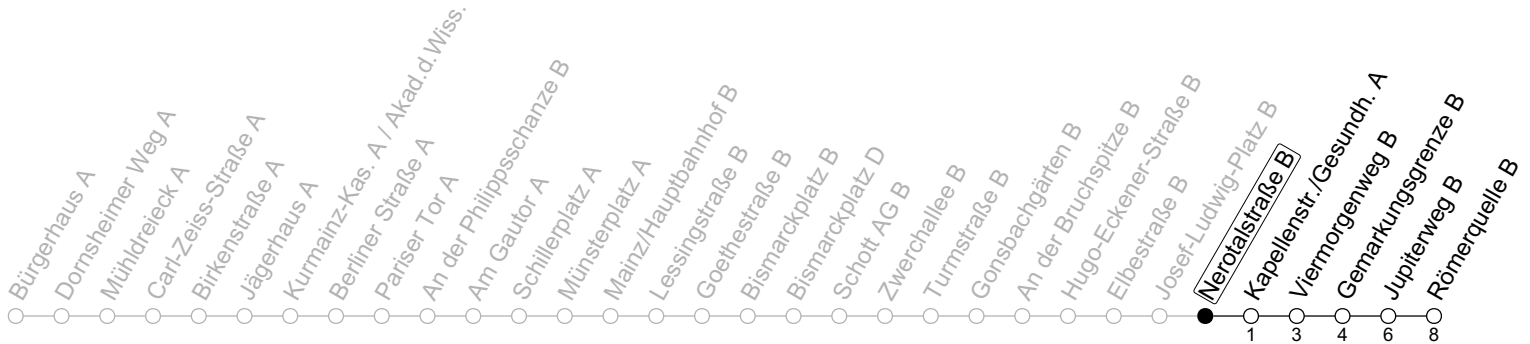

50

Nerotalstraße B

→ Mainz-Finthen/Römerquelle B

🕒	Montag-Freitag an Schultagen								Montag-Freitag (Ferien RLP)				Samstag			Sonn-/Feiertag			
3	16								16				16			16			
4	16	51							16	51				16		16			
5	21	51							21	51				15		15			
6	06	19	26	41	50			06	19	26	41	15	49	15					
7	03	08	13	23	39	51	56	11	23	41	51	19	39	15					
8	11	25	39	54					11	31	51				15	59			
9	09	24	39	54					11	31	51				29	49			
10	09	24	39	54					11	31	51				29	39			
11	09	24	39	54					11	31	51				09	39			
12	09	24	39	54					11	31	51				09	39			
13	09	24	39	54					11	31	51				09	39			
14	09	24	39	54					11	31	51				09	39			
15	09	24	39	54					11	31	51				09	39			
16	09	24	39	54					11	31	51				09	39			
17	09	24	39	54					11	31	51				09	39			
18	09	24	39	54					11	31	51				09	39			
19	11	31	51						11	31	51				09	39			
20	12	39							12	39				09	39	09 39			
21	09	39							09	39				09	39	09 39			
22	09	39							09	39				09	39	09 39			
23	09 _{Fn}	15 _{md}	39 _{Fn}	45 _{md}					09 _{Fn}	15 _{md}	39 _{Fn}	45 _{md}	09	39	15	45			
0	15	45 _{Fn}							15	45 _{Fn}				15	45	15			
1	15							15					15				15		
2	15							15					15				21 _{AS}		

Fn : Nur Nacht Freitag auf Samstag und Nacht vor Feiertag auf den Feiertag

md : Nur Montag - Donnerstag, nicht in den Nächten vor Feiertagen

AS : An Sonn- und Feiertagen vor Samstagen, Sonntagen und Feiertagen findet diese Fahrt ab Hauptbahnhof sechs Minuten früher statt.

gültig ab: 01.03.2024

Ferien RLP: 27.12.-23.01.24 / 12.-14.02. / 25.03.-02.04. / 10.05. / 21.-31.05. / 15.07.-23.08. / 04.10. / 14.10.-25.10.24

Weitere Informationen im Verkehrs-Center Mainz (Tel. 0 61 31 - 12 77 77) und www.mainzer-mobilitaet.de