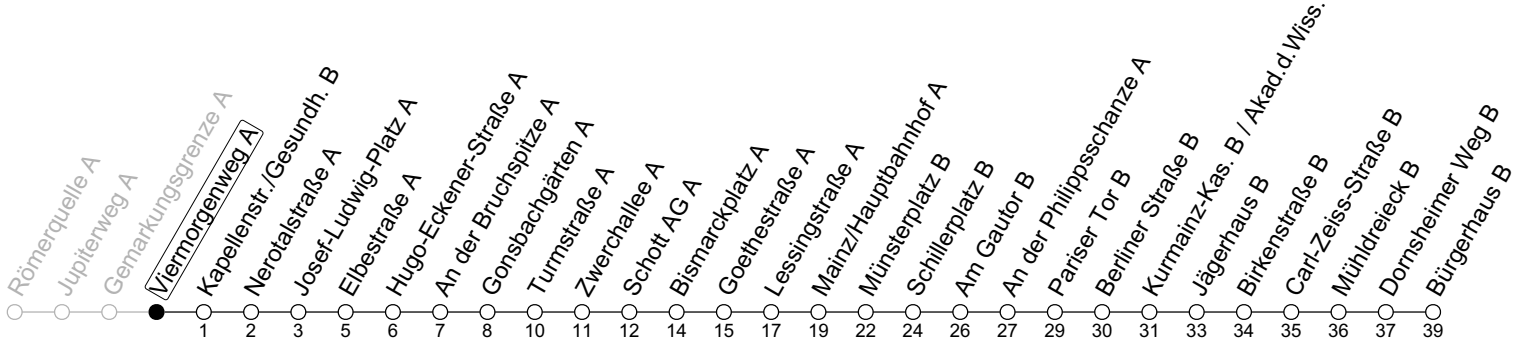

50

Viermorgenweg A

→ Mainz-Hechtsheim/Bürgerhaus B

	Montag-Freitag an Schultagen				Montag-Freitag (Ferien RLP)				Samstag			Sonn-/Feiertag		
3											37		37	
4	21	36 _z			21	36 _z					37		37	
5	06 _z	36			06 _z	36					37 _z		37	
6	06	24	39	54	06 _z	24	39	54	07 _z	29	44 _z		37	
7	07	12	22	27 _a	37	43	01	09	24	46	14 _z	44 _z	37	
	54													
8	09	24	39	54										
9	09	24	39	54	04	24	44 _z		14 _z	44 _z		37 _z		
10	09	24	39	54	04 _z	24	44 _z		14 _z	44 _z		14 _z	44 _z	
11	09	24	39	54	04 _z	24	44 _z		04	24 _z	44 _z	14 _z	44 _z	
12	09	24	39	54	04 _z	24	44		04	24 _z	44 _z	14 _z	44 _z	
13	09	24	39	54	04	24	44		04	24 _z	44 _z	14 _z	44 _z	
14	09	24	39	54	04	24	44		04	24 _z	44 _z	14 _z	44 _z	
15	09	24	39	54	04	24	44		04	24 _z	44 _z	14 _z	44 _z	
16	09	24	39	54	04	24	44		04	24 _z	44 _z	14 _z	44 _z	
17	09	24	39	54	04	24	44		04	24	44 _z	14 _z	44 _z	
18	09	24	44		04	24	44		04 _z	24	47 _z	14 _z	44 _z	
19	04	24	46 _z	55 _b	04	24	46 _z	55 _b	14 _z	44 _z		14 _z	44 _z	
20	14 _z	44 _z			14 _z	44 _z			14 _z	44 _z		14 _z	44 _z	
21	14 _z	44 _z			14 _z	44 _z			14 _z	44 _z		14 _z	44 _z	
22	14 _z	37 _{mdz}	44 _{Fnz}		14 _z	37 _{mdz}	44 _{Fnz}		14 _z	44 _z		14 _z	37 _z	
23	07 _{mdz}	14 _{Fnz}	37 _z	59 _{bmd}	07 _{mdz}	14 _{Fnz}	37 _z	59 _{bmd}	14 _z	37 _z		07 _z	37 _z	59 _b
0	07 _{Fnz}	37 _z	59 _{Fnb}		07 _{Fnz}	37 _z	59 _{Fnb}		07 _z	37 _z	59 _b	37 _z		
1	37 _z				37 _z				37 _z			37		
2	37 _z				37 _z				37 _z			37		

a: nur bis Kurmainz-Kas. B / Akad.d.Wiss. **b**: nur bis Bismarckplatz A **Fn**: Nur Nacht Freitag auf Samstag und Nacht vor Feiertag auf den Feiertag **md**: Nur Montag - Donnerstag, nicht in den Nächten vor Feiertagen **z**: Am Mühlendreieck besteht Anschluss zur Linie 66

gültig ab: 10.12.2023

Ferien RLP: 27.12.23-06.01.24 / 12.-14.02. / 25.03.-02.04. / 10.05. / 21.-31.05. / 15.07.-23.08. / 04.10. / 14.10.-25.10.24

Weitere Informationen im Verkehrs-Center Mainz (Tel. 0 61 31 - 12 77 77) und www.mainzer-mobilitaet.de