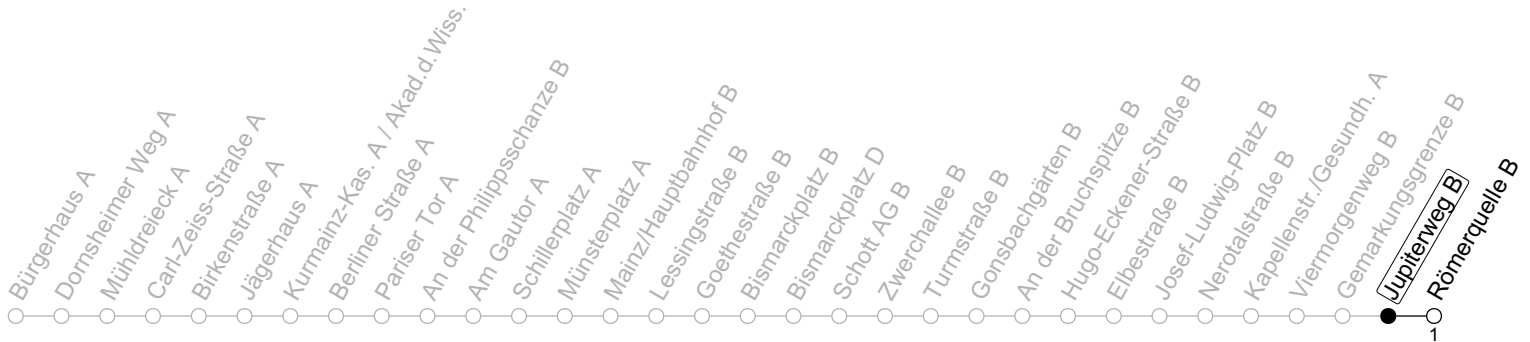

50

Jupiterweg B

→ Mainz-Finthen/Römerquelle B

	Montag-Freitag an Schultagen					Montag-Freitag (Ferien RLP)					Samstag		Sonn-/Feiertag			
3	22					22					22		22			
4	22	57				22	57				22		22			
5	27	57				27	57				21		21			
6	12	25	32	47	56	12	25	32	47	21	55	21				
7	09	14	20	30	46	58	17	30	48	58	25	45	21			
8	03	18	32	46				18	38	58	15	45	21			
9	01	16	31	46				18	38	58	15	45	05	35	55	
10	01	16	31	46				18	38	58	15	38	58	35	45	
11	01	16	31	46				18	38	58	18	38	58	15	45	
12	01	16	31	46				18	38	58	18	38	58	15	45	
13	01	16	31	46				18	38	58	18	38	58	15	45	
14	01	16	31	46				18	38	58	18	38	58	15	45	
15	01	16	31	46				18	38	58	18	38	58	15	45	
16	01	16	31	46				18	38	58	18	38	58	15	45	
17	01	16	31	46				18	38	58	18	38	58	15	45	
18	01	16	31	46				18	38	58	18	38	58	15	45	
19	01	18	38	58				18	38	58	18	47	15	45		
20	18	45				18	45				15	45	15	45		
21	15	45				15	45				15	45	15	45		
22	15	45				15	45				15	45	15	45		
23	15 _{Fn}	21 _{md}	45 _{Fn}	51 _{md}				15 _{Fn}	21 _{md}	45 _{Fn}	51 _{md}	15	45	21	51	
0	21	51 _{Fn}				21	51 _{Fn}				21	51	21			
1	21					21					21			21		
2	21					21					21			27 _{AS}		

Fn : Nur Nacht Freitag auf Samstag und Nacht vor Feiertag auf den Feiertag

md : Nur Montag - Donnerstag, nicht in den Nächten vor Feiertagen

AS : An Sonn- und Feiertagen vor Samstagen, Sonntagen und Feiertagen findet diese Fahrt ab Hauptbahnhof sechs Minuten früher statt.

gültig ab: 01.03.2024

Ferien RLP: 27.12.23-06.01.24 / 12.-14.02. / 25.03.-02.04. / 10.05. / 21.-31.05. / 15.07.-23.08. / 04.10. / 14.10.-25.10.24

Weitere Informationen im Verkehrs-Center Mainz (Tel. 0 61 31 - 12 77 77) und www.mainzer-mobilitaet.de