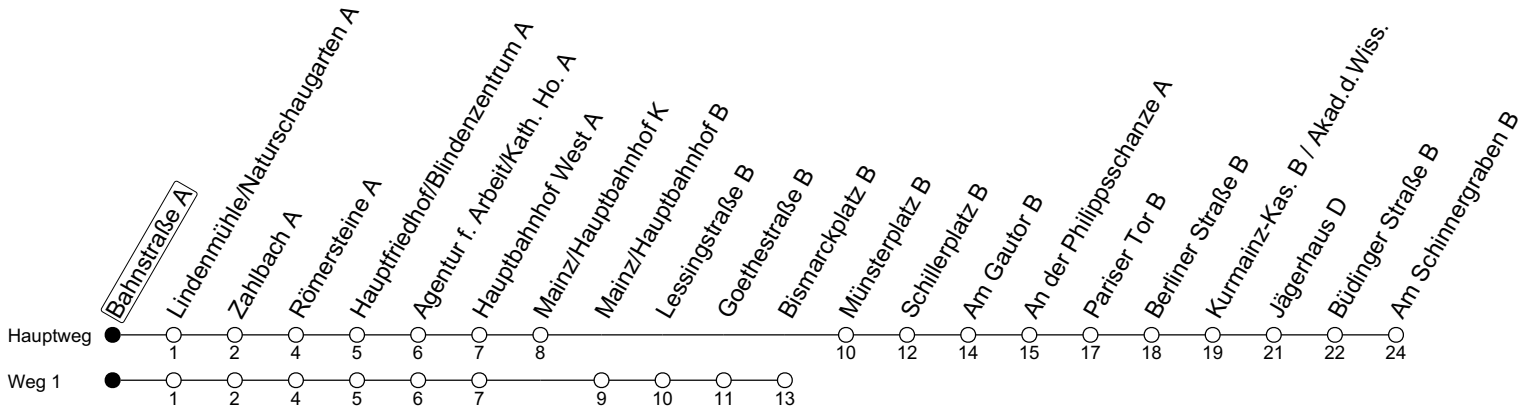

52

Bahnstraße A

→ Mainz-Hechtsheim/Am Schinnergraben B

	Montag-Freitag an Schultagen				Montag-Freitag (Ferien RLP)				Samstag		Sonn-/Feiertag	
4	43				43				43			
5	13	43			13	43			43			
6	13	32 ^{B5a}	48		13	32	48		37			
7	08	28	48		08	28	48		07	37		
8	08	28	48		08	28	48		07	37	37	
9	08	28	48		08	28	48		07	24	44	07 37
10	08	28	48		08	28	48		04	24	44	07 37
11	08	28	48		08	28	48		04	24	44	07 37
12	08	28	48		08	28	48		04	24	44	07 37
13	08	28	48		08	28	48		04	24	44	07 37
14	08	28	48		08	28	48		04	24	44	07 37
15	08	28	48		08	28	48		04	24	44	07 37
16	08	28	48		08	28	48		04	24	44	07 37
17	08	28	48		08	28	48		04	24	44	07 37
18	08	28	48		08	28	48		04	24	44	07 37
19	08	37	47 ₁		08	37	47 ₁		07	37		07 37
20	07	37			07	37			07	37		07 37
21	07	37			07	37			07	37		07 37
22	07	37			07	37			07	37		07 37
23	04 ^{md}	07 ^{Fn}	34 ^{md}	37 ^{Fn}	04 ^{md}	07 ^{Fn}	34 ^{md}	37 ^{Fn}	07	37		04 34
0	04 ^{Fn}	19 ^{B5amd}	34 ^{Fn}	41 ^{1md}	04 ^{Fn}	19 ^{B5amd}	34 ^{Fn}	41 ^{1md}	04	34		19 ^{B5a} 41 ₁
1	19 ^{Fn}	41 ₁ ^{Fn}			19 ^{Fn}	41 ₁ ^{Fn}			19	41 ₁		

1 : fährt Weg 1 a : nur bis Mainz/Hauptbahnhof K Fn : Nur Nacht Freitag auf Samstag und Nacht vor Feiertag auf den Feiertag md : Nur Montag - Donnerstag, nicht in den Nächten vor Feiertagen B5 : Weiter als Linie 53 bis Hechtsheim/Bürgerhaus

gültig ab: 10.12.2023

Ferien RLP: 27.12.23-06.01.24 / 12.-14.02. / 25.03.-02.04. / 10.05. / 21.-31.05. / 15.07.-23.08. / 04.10. / 14.10.-25.10.24
 Weitere Informationen im Verkehrs-Center Mainz (Tel. 0 61 31 - 12 77 77) und www.mainzer-mobilitaet.de