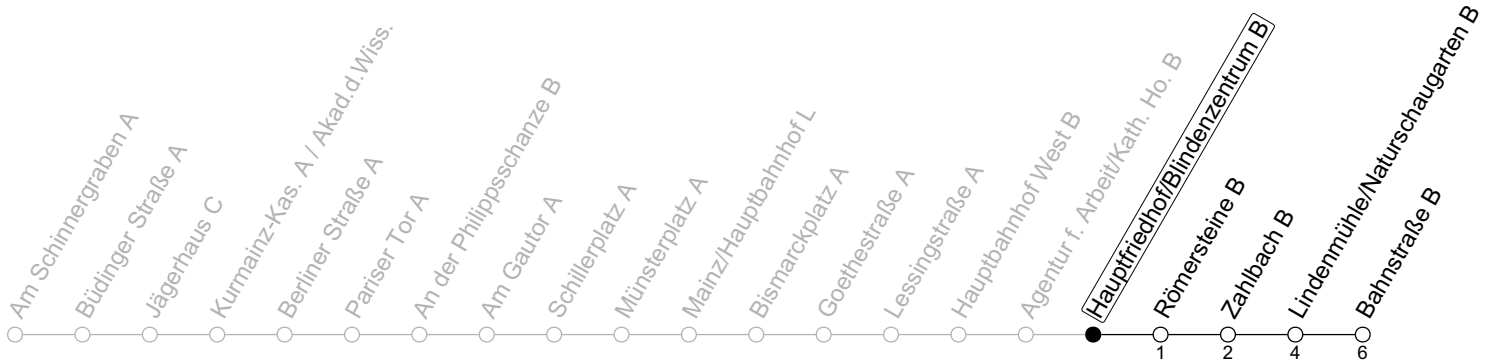

## Hauptfriedhof/Blindenzentrum B

→ Mainz-Bretzenheim/Bahnstraße B

🕒	Montag-Freitag an Schultagen				Montag-Freitag (Ferien RLP)				Samstag		Sonn-/Feiertag	
4	25	50			25	50			33			
5	18	48			18	48			33			
6	18	36	55		18	36	55		15	45		
7	15	35	55		15	35	55		15	45		
8	15	35	55		15	35	55		15	45	25	52
9	15	35	55		15	35	55		13	33	53	25 55
10	15	35	55		15	35	55		13	33	53	15 45
11	15	35	55		15	35	55		13	33	53	15 45
12	15	35	55		15	35	55		13	33	53	15 45
13	15	35	55		15	35	55		13	33	53	15 45
14	15	35	55		15	35	55		13	33	53	15 45
15	15	35	55		15	35	55		13	33	53	15 45
16	15	35	55		15	35	55		13	33	53	15 45
17	15	35	55		15	35	55		13	33	53	15 45
18	15	35	55		15	35	55		13	33	53	15 45
19	15	35	55		15	35	55		15	45		15 45
20	15	45			15	45			15	45		15 45
21	15	45			15	45			15	45		15 45
22	15	45			15	45			15	45		15 45
23	15 <sub>Fn</sub>	18 <sub>md</sub>	45 <sub>Fn</sub>	48 <sub>md</sub>	15 <sub>Fn</sub>	18 <sub>md</sub>	45 <sub>Fn</sub>	48 <sub>md</sub>	15	45		18 48
0	18 <sub>Fn</sub>	33 <sub>md</sub>	48 <sub>Fn</sub>		18 <sub>Fn</sub>	33 <sub>md</sub>	48 <sub>Fn</sub>		18	48		33
1	33 <sub>Fn</sub>				33 <sub>Fn</sub>				33			

**Fn** : Nur Nacht Freitag auf Samstag und Nacht vor Feiertag auf den Feiertag    **md** : Nur Montag - Donnerstag, nicht in den Nächten vor Feiertagen

gültig ab: 10.12.2023

Ferien RLP: 27.12.23-06.01.24 / 12.-14.02. / 25.03.-02.04. / 10.05. / 21.-31.05. / 15.07.-23.08. / 04.10. / 14.10.-25.10.24  
 Weitere Informationen im Verkehrs-Center Mainz (Tel. 0 61 31 - 12 77 77) und [www.mainzer-mobilitaet.de](http://www.mainzer-mobilitaet.de)