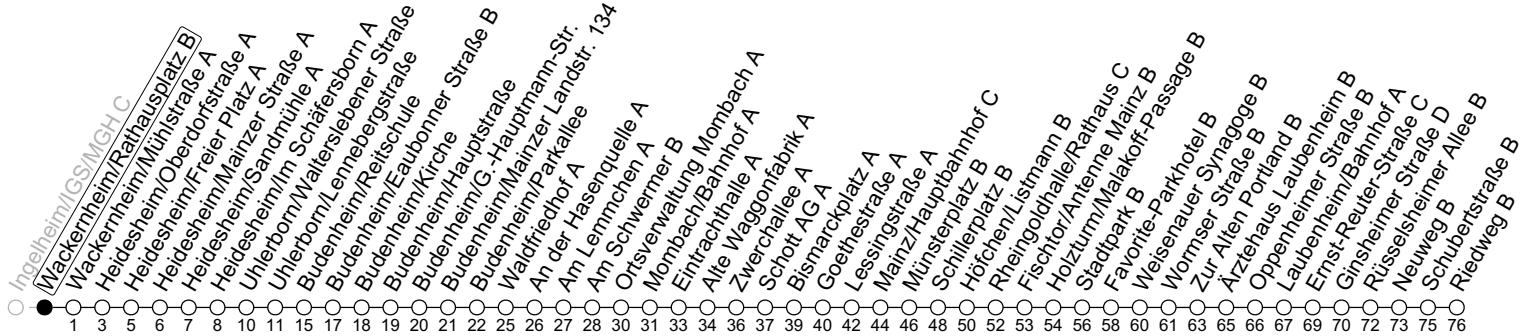

80

Wackernheim/Rathausplatz B

→ Mainz-Laubenheim/Riedweg B

Montag-Freitag	
5	27 _b
6	27 _F 27 _{SaW}
7	25
8	25
9	25
10	25
11	25
12	25
13	25
14	25
15	25
16	25
17	25
18	25
19	25
20	29

a : nur bis Wormser Straße B
b : nur bis Mainz/Hauptbahnhof C
F : Nur an schulfreien Tagen in Rheinland-Pfalz
S : Nur an Schultagen in Rheinland-Pfalz
w : Ab Wormser Str. weiter als Linie E über Ginsheimer Str. - Laubenheim/Bahnhof - Frankenhöhe zur IGS Bretzenheim